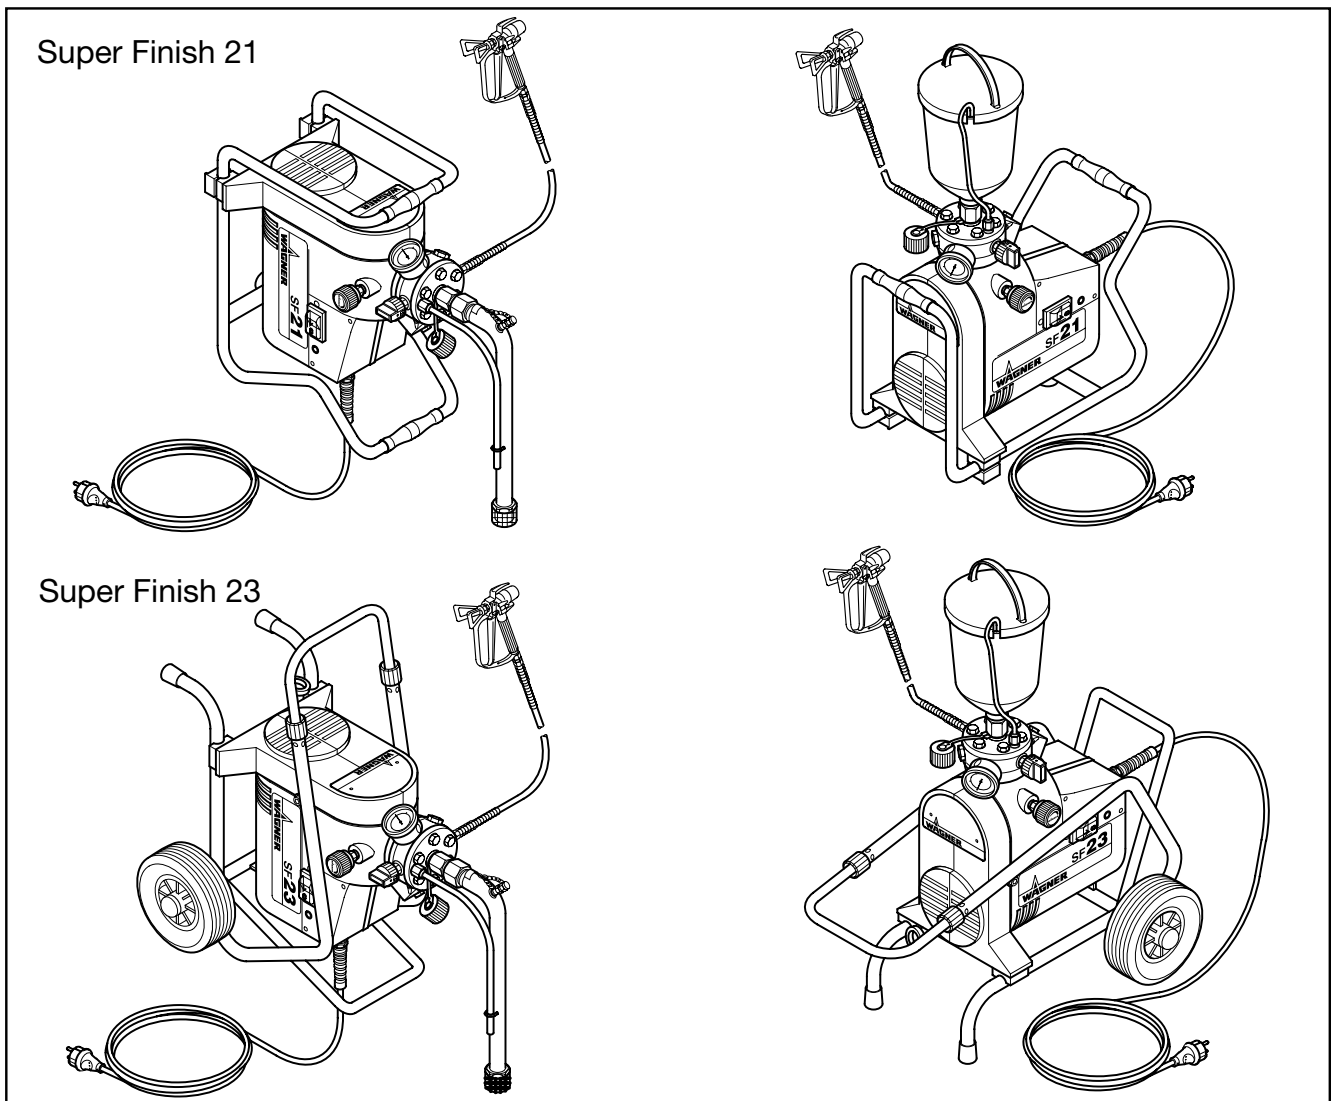

Super Finish 21 • 23

Super Finish 21 • 23

- Ⓔ Cabecal de bomba
- Ⓗ Pomkop
- Ⓓ Pumpehoved
- Ⓔ Pumphuvud

- Ⓔ Depósito superior de 5 litros
- Ⓗ Bovenreservoir 5 liter
- Ⓓ Overbeholder 5 liter
- Ⓒ Överbehållare 5 liter

- Ⓔ Depósito superior de 20 litros
- Ⓗ Bovenreservoir 20 liter
- Ⓓ Overbeholder 20 liter
- Ⓒ Överbehållare 20 liter

12.8 Onderdelenlijst bovenreservoir 5 liter

(afbeelding met onderdelen, zie pagina 98)

Pos.	Bestelnr.	Benaming
1	0341 265	Bovenreservoorgarnituur 5 liter
	0340 901	Deksel
2	9902 306	Combi-plaatschroef 3,9 x 13
3	0037 607	Filterschijf maaswijdte 0,8 mm
4	0340 904	Bovenreservoir
5	0340 908	Retourbuis