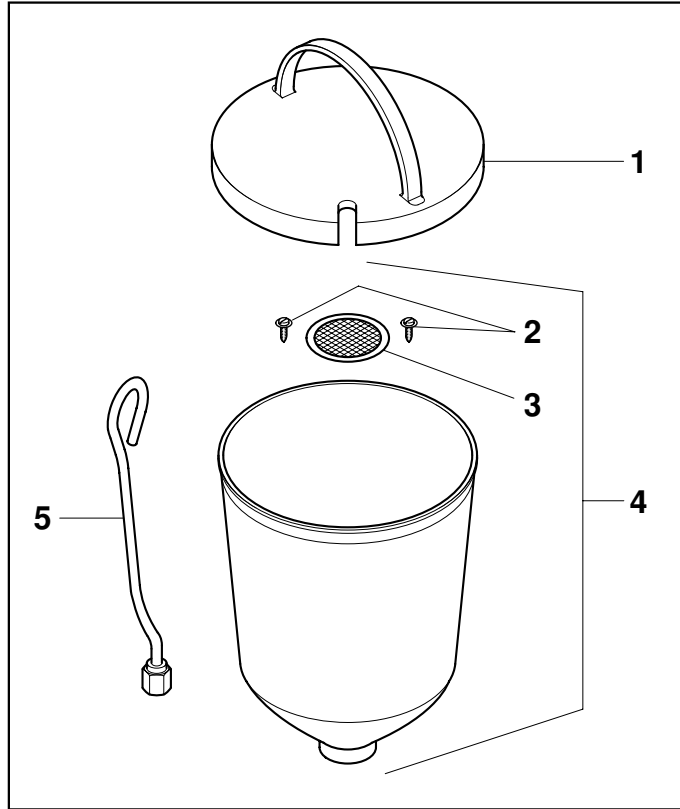

Super Finish 21 • 23

Super Finish 21 • 23

- Ⓔ Cabecal de bomba
- Ⓗ Pomkop
- Ⓓ Pumpehoved
- Ⓔ Pumphuvud

- Ⓔ Depósito superior de 5 litros
- Ⓗ Bovenreservoir 5 liter
- Ⓓ Overbeholder 5 liter
- Ⓒ Överbehållare 5 liter

Pos.	Bestelnr.	Benaming
1	0341 265	Bovenreservoorgarnituur 5 liter
	0340 901	Deksel
2	9902 306	Combi-plaatschroef 3,9 x 13
3	0037 607	Filterschijf maaswijdte 0,8 mm
4	0340 904	Bovenreservoir
5	0340 908	Retourbuis