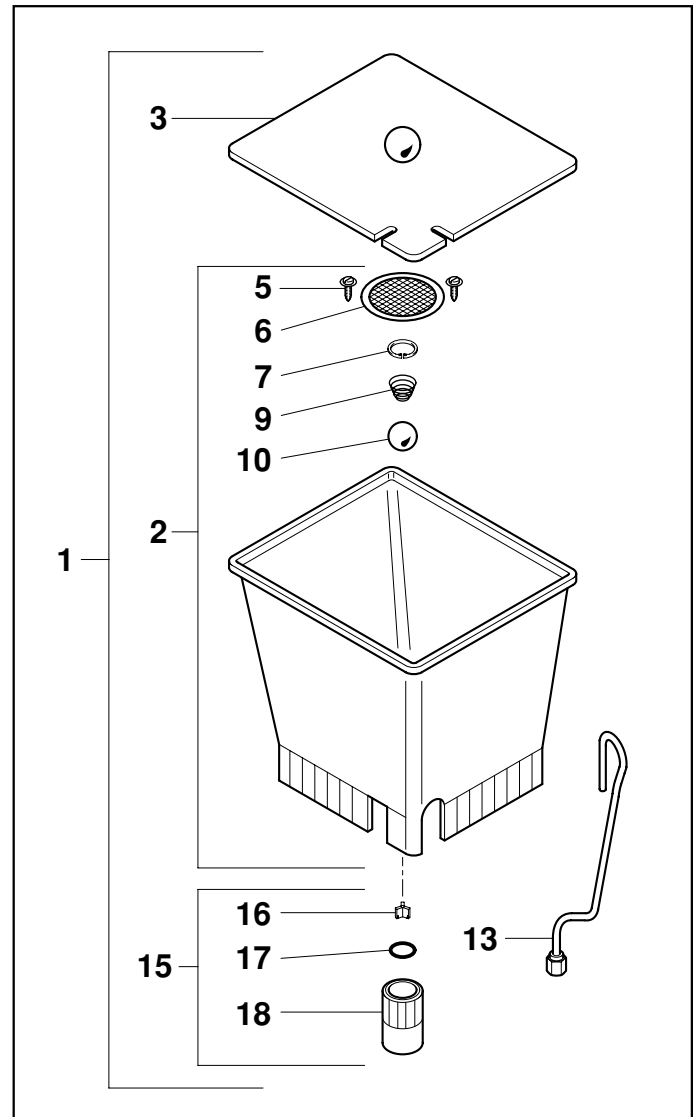

Super Finish 21 • 23

Super Finish 21 • 23

- Ⓔ Cabecal de bomba
- Ⓗ Pomkop
- Ⓓ Pumpehoved
- Ⓔ Pumphuvud

- Ⓔ Depósito superior de 5 litros
- Ⓗ Bovenreservoir 5 liter
- Ⓓ Overbeholder 5 liter
- Ⓒ Överbehållare 5 liter

- Ⓔ Depósito superior de 20 litros
- Ⓗ Bovenreservoir 20 liter
- Ⓓ Overbeholder 20 liter
- Ⓒ Överbehållare 20 liter

12.8 Onderdelenlijst bovenreservoir 5 liter

(afbeelding met onderdelen, zie pagina 98)

Pos.	Bestelnr.	Benaming
1	0341 265	Bovenreservoorgarnituur 5 liter
	0340 901	Deksel
2	9902 306	Combi-plaatschroef 3,9 x 13
3	0037 607	Filterschijf maaswijdte 0,8 mm
4	0340 904	Bovenreservoir
5	0340 908	Retourbuis