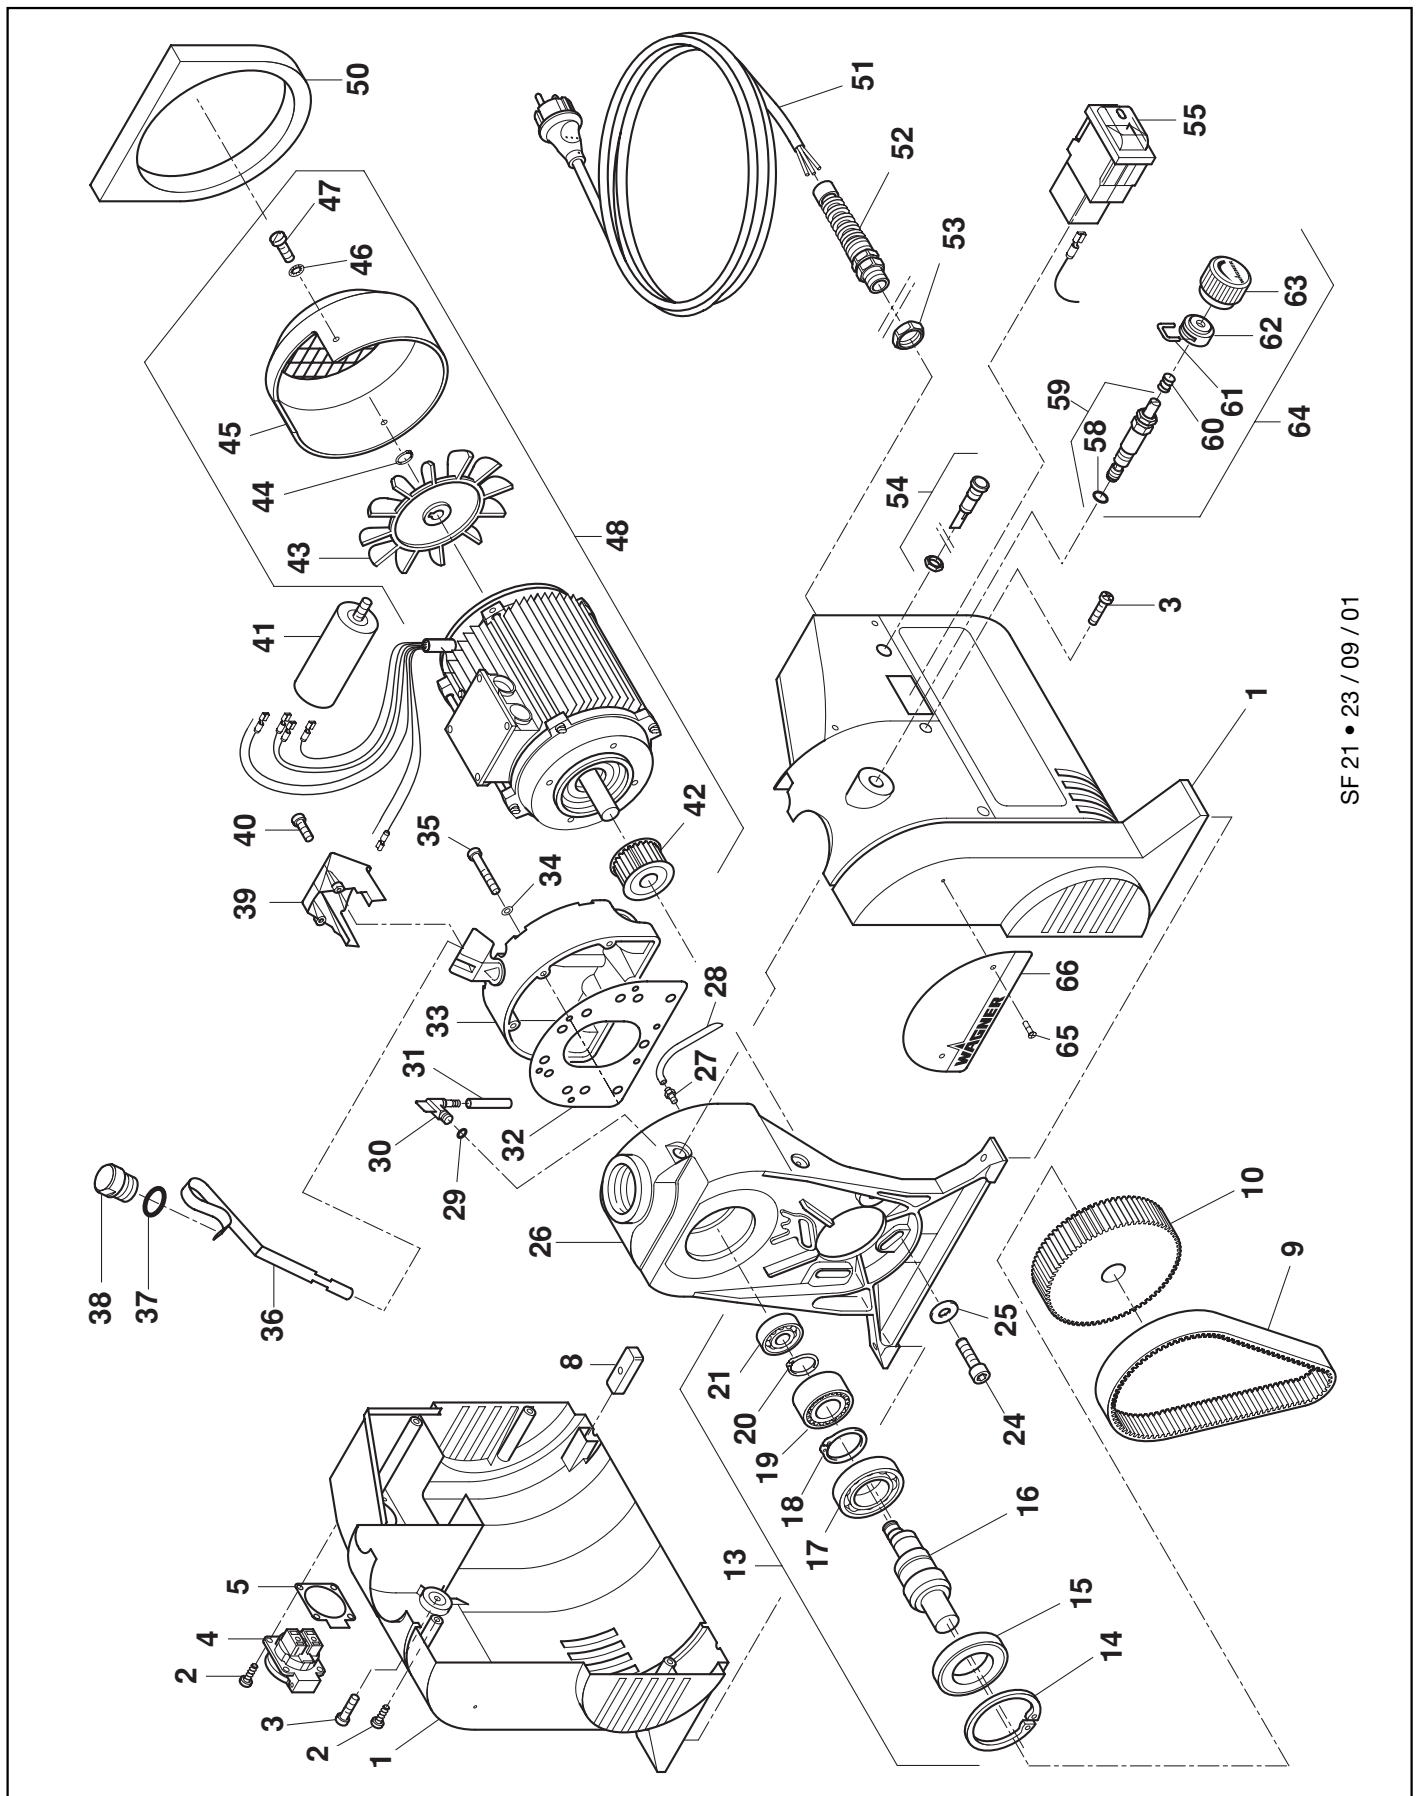

12.8 Onderdelenlijst bovenreservoir 5 liter

(afbeelding met onderdelen, zie pagina 98)

Pos.	Bestelnr.	Benaming
1	0341 265	Bovenreservoorgarnituur 5 liter
	0340 901	Deksel
2	9902 306	Combi-plaatschroef 3,9 x 13
3	0037 607	Filterschijf maaswijdte 0,8 mm
4	0340 904	Bovenreservoir
5	0340 908	Retourbuis

12.9 Onderdelenlijst bovenreservoir 20 liter

(afbeelding met onderdelen, zie pagina 98)

Pos.	Bestelnr.	Benaming
1	0341 266	Bovenreservoorgarnituur 20 liter
2	0097 269	Bovenreservoir zonder deksel
3	0097 270	Deksel
5	9902 306	Combi-plaatschroef 3,9 x 13
6	0097 521	Filterschijf, maaswijdte 0,8 mm
7	9922 609	Borgring 37 x 1,5
9	0037 776	Drukveer
10	9941 509	Kogel 30
13	0097 295	Retourbuis
15	0097 271	Adapter reservoir
16	0037 756	Ventielhouder
17	9971 065	O-ring 44 x 3
18	0097 522	Reservoirhouder

12.10 Onderdelenlijst pompkop Super Finish 21 en 23

(afbeelding met onderdelen, zie pagina 97)

Pos.	Super Finish 21 Bestelnr.	Super Finish 23 Bestelnr.	Benaming
1	0340 339	0340 339	Inlaat
2	0344 326	0344 326	Inlaatventielbehuizing
3	0341 336	0341 336	Sluitbeugel
5	0341 331	0341 331	Afdichtring
6	0344 700	0344 700	Inlaatventiel
7	9990 865	9990 865	Stofkap
8	0344 211	0344 211	Materiaaltransportpomp
12	0169 248	0169 248	Ontlastingsventiel
13	9971 395	9971 395	O-ring 10 x 1,25
14	0340 241	0340 241	Membraan met inlegstuk
15	0344 701	0344 701	Schroefflens (pos. 16 -> 20)
16	0340 361	0340 361	Kruisgleufmoer
17	0340 368	0340 368	Schijf
18	0340 359	0340 359	Rubberen schijf
19	9971 469	9971 469	O-ring 35 x 2
20	0340 358	0340 358	Ring
21	0341 315	0341 315	Flensring
22	0340 312	0340 312	Drukveer
23	0344 327	0344 327	Veerschotel
24	0344 324	0340 483	Zuiger
28	9991 797	9991 797	Manometer 0 - 400 bar (0 - 40 MPa)
29	9970 109	9970 109	Afdichtring
30	0341 702	0341 702	Uitlaatventiel, serviceset (pos. 31 -> 37)
31	0341 347	0341 347	Afdichtring
32	0341 327	0341 327	Uitlaatventielzitting
33	9941 501	9941 501	Kogel 11
34	0253 405	0253 405	Veerdraagrings
35	0341 326	0341 326	Drukveer
36	9971 470	9971 470	O-ring 20 x 2
37	0341 328	0341 328	Sluitbeugel
39	0341 325	0341 325	Ventielgeleider
43	0344 335	0344 335	Dubbele mof M 16 x 1,5
44	9920 134	9920 134	Schijf 12 (6)
45	9900 217	9900 217	Zeskantschroef M 12 x 60 DIN 931 (6)

Super Finish 21 • 23

(E) Grupo de bombas

(DK) Pumpeaggregat

(NL) Pompaggregaat

(S) Pumpaggregat

SF 21 • 23 / 09 / 01