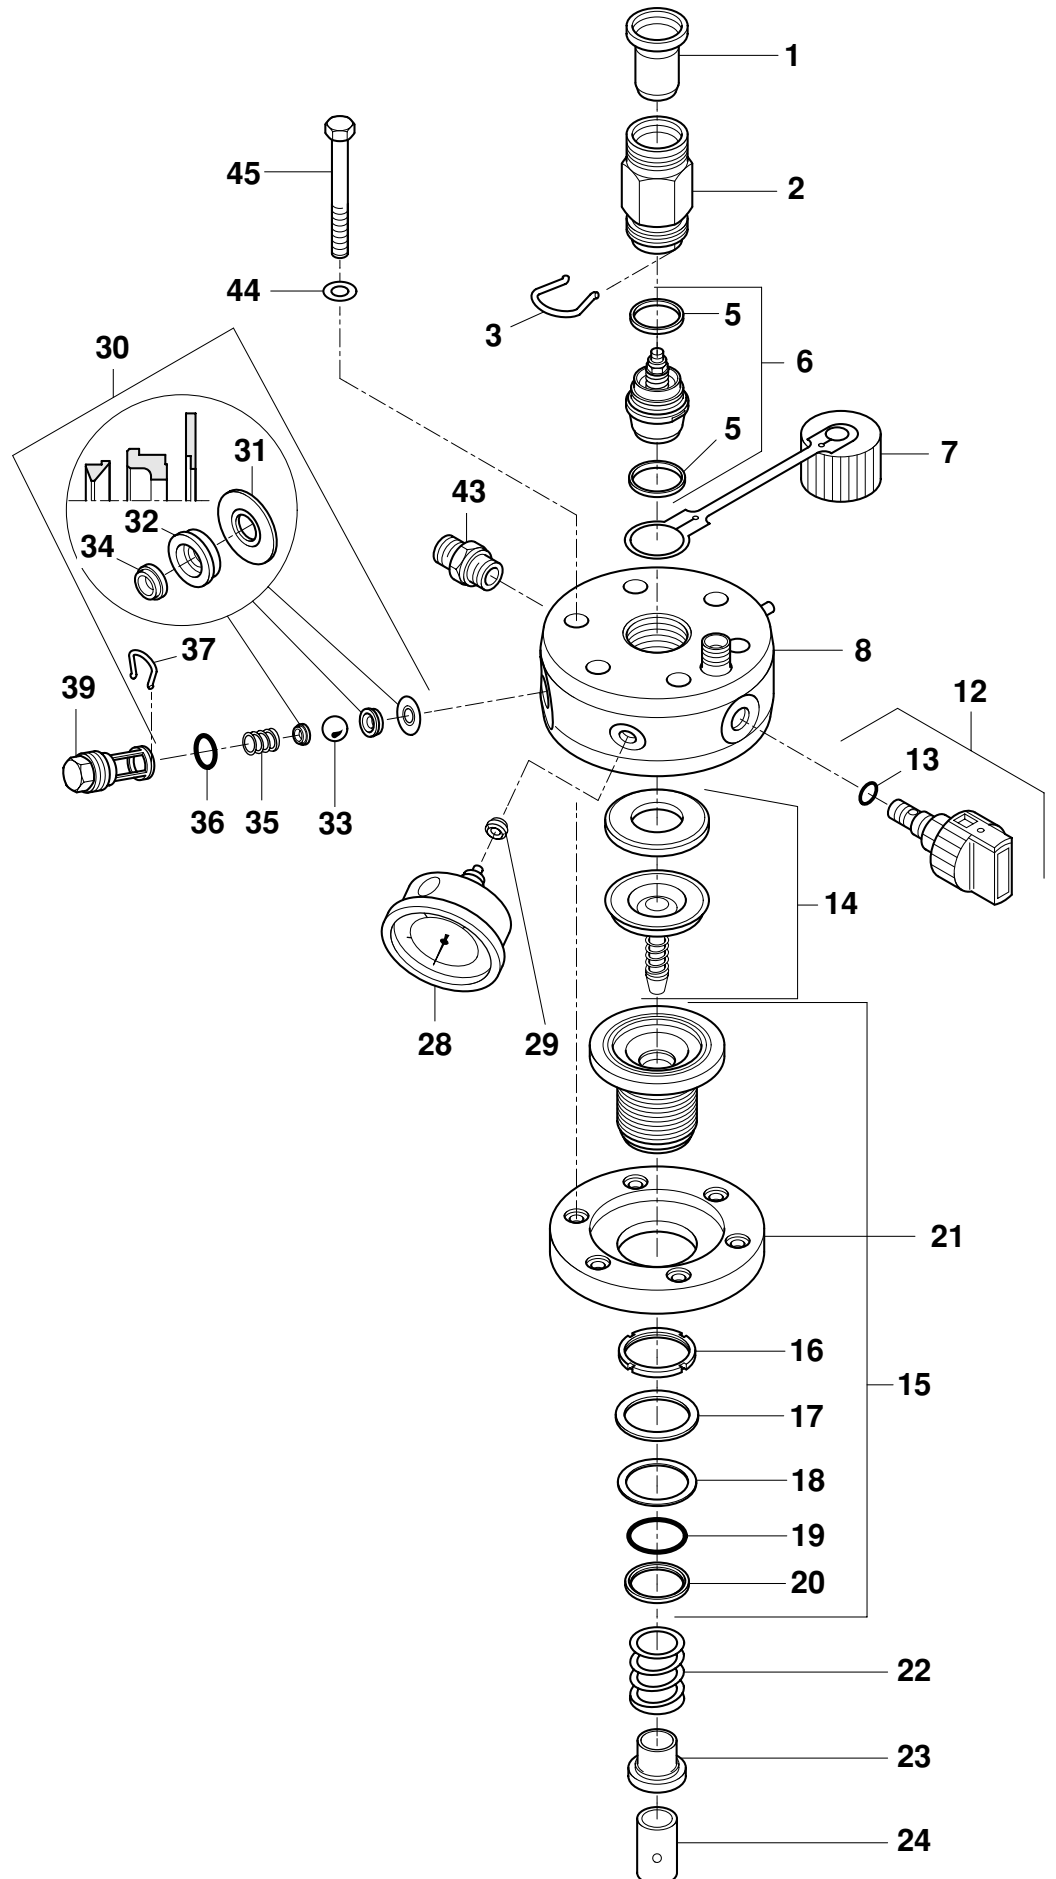

Super Finish 21 • 23

Super Finish 21 • 23

- Ⓔ Cabecal de bomba
- Ⓗ Pomkop
- Ⓓ Pumpehoved
- Ⓔ Pumphuvud

- Ⓔ Depósito superior de 5 litros
- Ⓗ Bovenreservoir 5 liter
- Ⓓ Overbeholder 5 liter
- Ⓒ Överbehållare 5 liter

- Ⓔ Depósito superior de 20 litros
- Ⓗ Bovenreservoir 20 liter
- Ⓓ Overbeholder 20 liter
- Ⓒ Överbehållare 20 liter

12.8 Onderdelenlijst bovenreservoir 5 liter

(afbeelding met onderdelen, zie pagina 98)

Pos.	Bestelnr.	Benaming
1	0341 265	Bovenreservoorgarnituur 5 liter
	0340 901	Deksel
2	9902 306	Combi-plaatschroef 3,9 x 13
3	0037 607	Filterschijf maaswijdte 0,8 mm
4	0340 904	Bovenreservoir
5	0340 908	Retourbuis

12.9 Onderdelenlijst bovenreservoir 20 liter

(afbeelding met onderdelen, zie pagina 98)

Pos.	Bestelnr.	Benaming
1	0341 266	Bovenreservoorgarnituur 20 liter
2	0097 269	Bovenreservoir zonder deksel
3	0097 270	Deksel
5	9902 306	Combi-plaatschroef 3,9 x 13
6	0097 521	Filterschijf, maaswijdte 0,8 mm
7	9922 609	Borgring 37 x 1,5
9	0037 776	Drukveer
10	9941 509	Kogel 30
13	0097 295	Retourbuis
15	0097 271	Adapter reservoir
16	0037 756	Ventielhouder
17	9971 065	O-ring 44 x 3
18	0097 522	Reservoirhouder