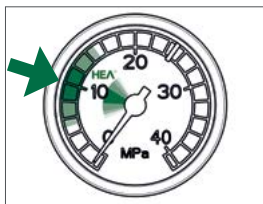

SprayGuide - HEA Airless technologie

Materiaal	Type spuittip	Opening	Verdunning	Spuitdruk	Gecontroleerde verflaag	Oppervlak-finish	Minder overspray
 Amphibolin	HEA	517	0%	80 bar	★ ★ ★	★ ★ ★	★ ★ ★
	Standaard	417	0%	180 bar	★ ★ ★	★ ★	★ ★
 Sylitol bio-binnenverf	HEA	517	0%	180 bar	★ ★ ★	★ ★ ★	★ ★ ★
	Standaard	417	0%	200 bar	★ ★ ★	★ ★ ★	★ ★
 IndekoGeo	HEA	517	0%	120 bar	★ ★ ★	★ ★ ★	★ ★ ★
	Standaard	417	0%	200 bar	★ ★ ★	★	★
 CapaFIXX	HEA	517	0%	140 bar	★ ★ ★	★ ★ ★	★ ★
	Standaard	417	0%	200 bar	★ ★ ★	★ ★	★ ★
 CapaMaXX	HEA	517	0%	140 bar	★ ★ ★	★ ★ ★	★ ★
	Standaard	417	0%	200 bar	★ ★ ★	★ ★	★ ★
 CapaDIN	HEA	517	0%	200 bar	★ ★ ★	★ ★	★ ★
	Standaard	417	0%	200 bar	★ ★ ★	★	★

WAGNER aanbeveling: ★★★★★ zeer goed ★★ goed ★ bevredigend

HEA | HIGH EFFICIENCY
AIRLESS™

- 55% MINDER OVERSPRAY
- PERFECTE DEKKRACHT
- LANGE LEVENSDUUR VAN DE MACHINE

High Efficiency Airless technologie

- Efficiënt spuiten met maar liefst 55% minder overspray.
- Zachte spuitstraal voor een perfecte dekking en een streeploos resultaat, in slechts één toepassing.
- Lange levensduur van de WAGNER machine. Door de geringe spuitdruk worden het toestel en de componenten van het toestel minder belast.

Drukinstelling

Lage druk in het HEA bereik instellen en starten.

Gelijkmatig spuitpatroon zonder spuitranden.

Bij zichtbare randen de druk langzaam verhogen.

HEA ProTip in vergelijking met de standaard Airless technologie:

De nieuwe HEA ProTip van WAGNER boekt optimale spuitresultaten bij een lage druk. In vergelijking met de traditionele Airless technologie is het vrij van randstrepen en is het resultaat gelijkmatiger.