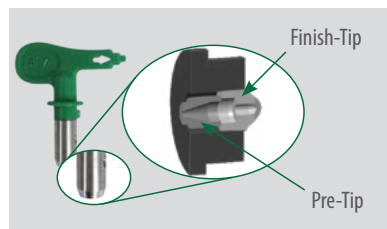

Drukinstelling

Lage druk in het HEA bereik instellen en starten.

Gelijkmatig spuitpatroon zonder spuitranden.

Bij zichtbare randen de druk langzaam verhogen.

HEA ProTip in vergelijking met de standaard Airless technologie:

De nieuwe HEA ProTip van WAGNER boekt optimale spuitresultaten bij een lage druk. In vergelijking met de traditionele Airless technologie is het vrij van randstrepen en is het resultaat gelijkmatiger.

Nieuwe sproeiertechnologie bij HEA

Twee spuitopeningen direct achter elkaar garanderen een perfect spuitpatroon, ook in een laag drukbereik en bij een hoge materiaaldoorvoercapaciteit. Spuitnevel wordt tot een minimum beperkt.