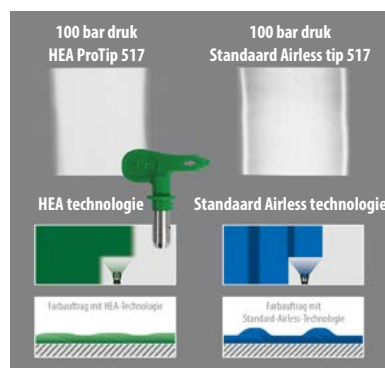

WAGNER aanbeveling: ★★★★★ zeer goed ★★ goed ★ bevredigend

HEA | HIGH EFFICIENCY
AIRLESS™

- 55% MINDER OVERSPRAY
- PERFECTE DEKKRACHT
- LANGE LEVENSDUUR VAN DE MACHINE

High Efficiency Airless technologie

- Efficiënt spuiten met maar liefst 55% minder overspray.
- Zachte spuitstraal voor een perfecte dekking en een streeploos resultaat, in slechts één toepassing.
- Lange levensduur van de WAGNER machine. Door de geringe spuitdruk worden het toestel en de componenten van het toestel minder belast.

Drukinstelling

Lage druk in het HEA bereik instellen en starten.

Gelijkmatig spuitpatroon zonder spuitranden.

Bij zichtbare randen de druk langzaam verhogen.

HEA ProTip in vergelijking met de standaard Airless technologie:

De nieuwe HEA ProTip van WAGNER boekt optimale spuitresultaten bij een lage druk. In vergelijking met de traditionele Airless technologie is het vrij van randstrepen en is het resultaat gelijkmatiger.

Nieuwe sproeiertechnologie bij HEA

Twee spuitopeningen direct achter elkaar garanderen een perfect spuitpatroon, ook in een laag drukbereik en bij een hoge materiaaldoorvoercapaciteit. Spuitnevel wordt tot een minimum beperkt.