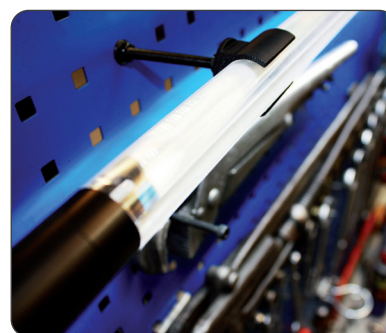

FLEXIBELE verlichtingseenheden voor aangepaste installaties

ORIGINAL
SCANGRIP

SINCE 1906

MADE IN DENMARK

De LINE LIGHT verlichtingseenheden zijn verkrijgbaar in verschillende lengtes die afzonderlijk of in een string kunnen worden gebruikt voor allerlei toepassingen.

De verlichtingseenheden kunnen precies zo worden gecombineerd als u wilt en bieden zo een flexibele verlichtingsoplossing.

// Flexibiliteit die voldoet aan uw specifieke behoeften

Combineer verlichtingseenheden met voeding, kabel en geschikte ophangingen. Een reeks flexibele ophangingen maakt het mogelijk de verlichtingseenheden precies daar te plaatsen waar u ze nodig hebt.

DESIGN ZELF

LINE LIGHT 75

€ 120.90

03.5221

Verlichtingseenheid 838 mm met 1250 lumen

LINE LIGHT 120

€ 201.90

03.5222

Verlichtingsunit 1234 mm met 2000 lumen

LINE LIGHT 160

€ 231.90

03.5223

Verlichtingsunit 1630 mm met 2750 lumen

LINE LIGHT 200

€ 272.90

03.5224

Verlichtingsunit 2027 mm met 3500 lumen

3
years
warranty

PATENT PROTECTED