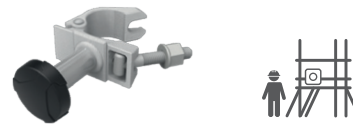

STEIGER BEUGEL

€ 31.90

03.5341