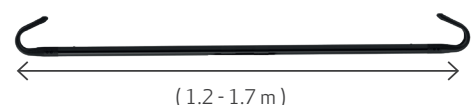

MOTORKAPHOUDER

€ 42.90

03.5314