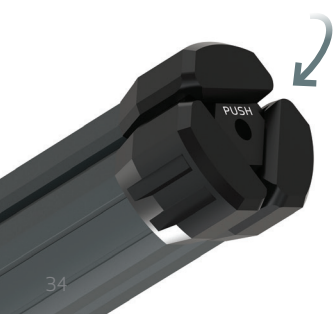

Gelaste stalen montagedop 10 mm schroefdraad

SCANGRIP TRIPOD 3M

€ 119.90

03.5431

360° vergrendeling voor een stevige grip

Tot 3 m