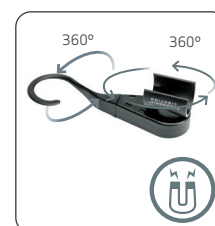

HOOK

€ 11.90

03.5312

Verstelbare haak met klemhouder en magneet