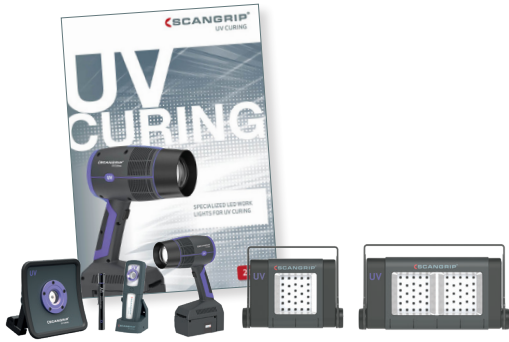

Gespecialiseerde werkklampen voor de schilderindustrie

Explosieveilige lampen

Eén verlichtingsoplossing voor alle accu's

Draagbare lampen voor snelle
uitharding

3
years
warranty
PATENT PROTECTED

Door ons ontworpen. Door ons gemaakt.