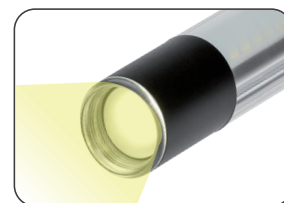

**DUAL 2 in 1
SYSTEM**

LINE LIGHT *motorkapverlichting*

ORIGINAL
SCANGRIP

SINCE 1906

MADE IN DENMARK

// Superieure motorkapverlichting op de markt

- Verbeterde lichtopbrengst (1400 lumen)
- Stof- en waterdicht, IP65
- Meest slanke en compacte lamp op de markt
- Extreem laag gewicht, minder dan 1000 g
- Keuze uit 2 lichtstanden (50 % of 100 %) voor maximale bedrijfstijd