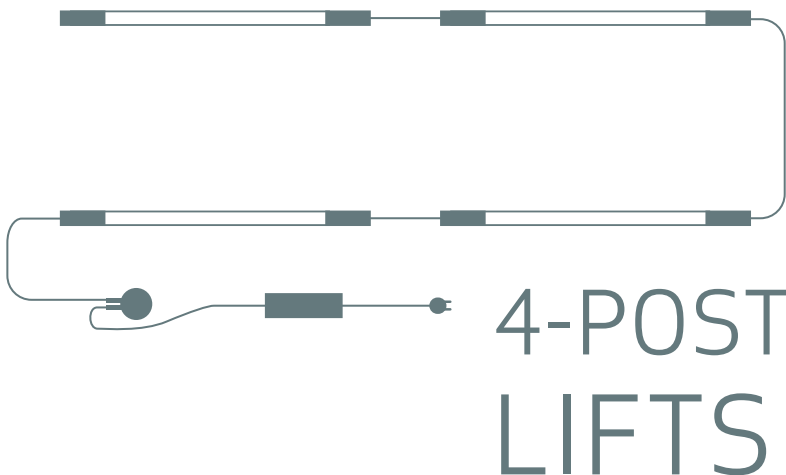

COMPLETE verlichting oplossing voor autoliften

- Extreem krachtige verlichting van werkgebied - verbeterd lumenvermogen
- Verbeterde werkefficiëntie en werkomstandigheden
- Vermijd verblinding van de monteur tijdens het werk
- Instelbare verlichtingshoek

// Compact design

In vergelijking met traditionele fluorescentiebuizen van 36 W zorgt LINE LIGHT voor een uiterst heldere en krachtige verlichting van het hele onderstel. Het slanke en compacte ontwerp laat ruimte over voor de middenbok.

// Eenvoudige doe-het-zelf installatie

Aangezien LINE LIGHT een systeem met een lage bedrijfsspanning (24 V DC) is, kunt u de installatie gemakkelijk zelf uitvoeren. Alle basisvoorzieningen worden bij elke kit geleverd, samen met de voeding en de kabel. De voorgedefinieerde LINE LIGHT-kits worden als universeel beschouwd en passen op de meeste 4-postliften voor auto's, ongeacht de fabrikant of het merk.