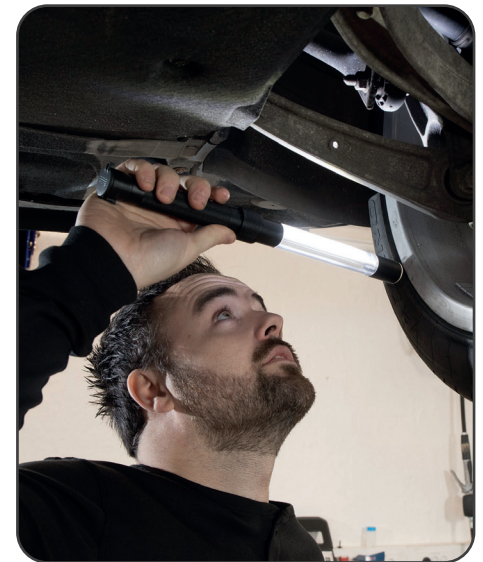

LINE LIGHT R

€ 92.90

03.5244

Opladbare inspectiewerklamp met schijnwerper
tot 600 lumen

Het zeer slanke ontwerp met een diameter
van slechts 25 mm maakt het mogelijk om
zelfs moeilijk bereikbare compacte plaat-
sen te verlichten.

**DUAL 2 in 1
SYSTEM**