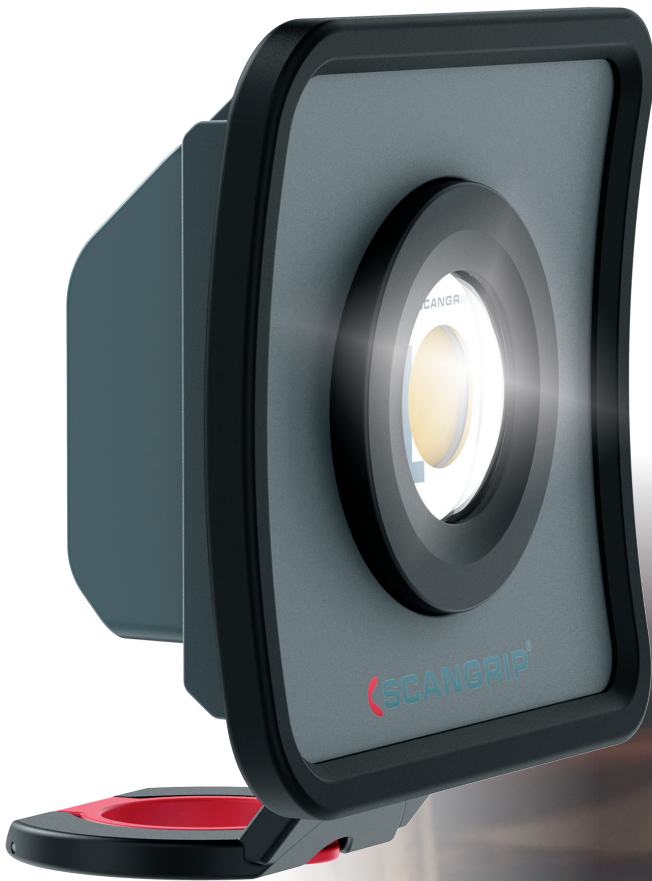

NOVA MINI – Uiterst compacte handwerkklamp

ORIGINAL
SCANGRIP

SINCE 1906

// Met zijn uiterst compacte en unieke ontwerp is de NOVA MINI een gloednieuwe draagbare schijnwerper die de ultieme “must-have” is voor professionals in alle sectoren.

- Ultraslank en compact ontwerp
- Extreem krachtige verlichting, tot 1000 lumen
- SMART GRIP 4-in-1 systeem voor een comfortabele, stevige handgreep en flexibele positionering
- Traploze dimfunctie
- Oplaadindicator

3
years
warranty

PATENT PROTECTED

// Klein formaat met superkrachtige verlichting

Met de nieuwste LED-technologie is de NOVA MINI ongelooflijk krachtig en biedt tot 1000 lumen - wat absoluut uniek is voor zo'n kleine lamp. NOVA MINI wordt geleverd met een praktische aan/uit-knop aan de zijkant die ook dienst doet als lichtregeling. Pas de lichtopbrengst aan met de traploze dimfunctie in een bereik van 10% tot 100%.

// SMART GRIP 4-in-1 systeem

De lamp wordt geleverd met een speciaal, gepatenteerd SMART GRIP 4-in-1 systeem dat verschillende multi-functies in hetzelfde apparaat integreert. De ring is gebaseerd op de functionaliteit die u kent van bijvoorbeeld mobiele telefoons, waardoor het gemakkelijker en handiger is om de lamp lang in de hand te houden. Het ontlast de spieren en verhoogt de ergonomie.