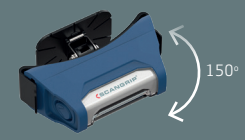

I-VIEW
HARD HAT BRACKET
€ 14.90
03.5797