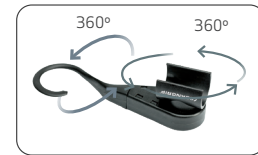

Beide lampen worden geleverd met
verstelbare haak met klemhouder
en magneet