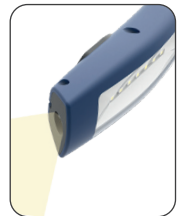

// Geüpdatet en krachtiger dan ooit

De MAG-serie maakt gebruik van de nieuwste hoogwaardige LED-technologie en omvat extreem krachtige werklampen met een aanzienlijk verbeterde lichtopbrengst. In vergelijking met de vorige MAG 3 en MINI MAG zijn de nieuwe MAG PRO's opgewaardeerd tot IP54 en hebben ze een nieuw ontwerp met batterij-indicator aan de voorkant.

// Multifunctioneel met cool ontwerp

Het karakteristieke en elegante ontwerp van de MAG handlampen zorgt voor een ergonomische en gebruiksvriendelijke grip. Plaats ze waar u maar wilt met de sterke ingebouwde magnetische houders en de intrekbare ophanghaken om volledige flexibiliteit te verkrijgen. De lampkop is flexibel en kantelt tot 180 graden.

// Traploos dimbaar

MAG PRO, MINI MAG PRO en MAG PEN 3 zijn opgewaardeerd met een traploze dimmerfunctie in het bereik van 10% tot 100% waarmee u de lichtopbrengst kunt aanpassen aan de werkzaamheden.

MAG

€ 52.90

03.5400

Werklamp met SMD LED's en schijnwerper met 300 lumen

EU DESIGN PATENT
2954123