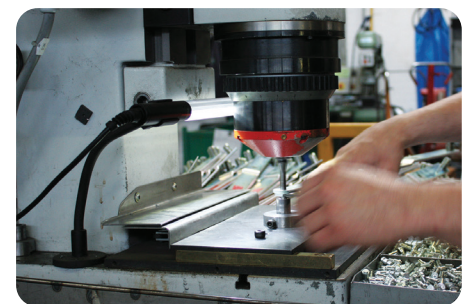

LINE LIGHT R

€ 92.90

03.5244

Opladbare inspectiewerklamp met schijnwerper
tot 600 lumen

Het zeer slanke ontwerp met een diameter
van slechts 25 mm maakt het mogelijk om
zelfs moeilijk bereikbare compacte plaat-
sen te verlichten.

**DUAL 2 in 1
SYSTEM**