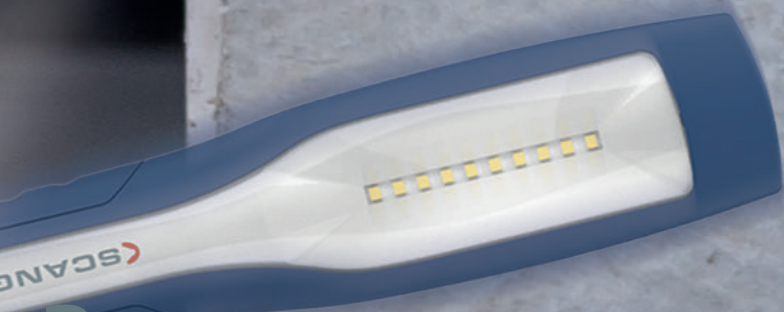

MAG - Europa's meest verkochte werklampen nog verder verbeterd

ORIGINAL
SCANGRIP

SINCE 1906

// De oplaadbare werklampen die iedereen kent - en liefheeft! Met aanzienlijk verbeterde lichtopbrengst, batterij upgrade en nog meer functionaliteit, bieden de populaire MAG werklampen grote waarde in elke werkplaats.

De MAG-serie bestaat uit universele en krachtige multifunctionele werk- lampen die alle professionele gebruikers moeten hebben!

- Aanzienlijk verbeterd met hogere lumen output
- Geïntegreerde werklamp en zaklamp functionaliteit in één
- Sterke ingebouwde magnetische houders en intrekbare haken voor handsfree gebruik
- Nieuwe traploze dimfunctie

3
years
warranty

PATENT PROTECTED