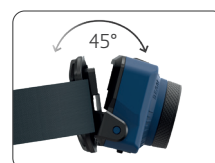

Verstelbare lampkop