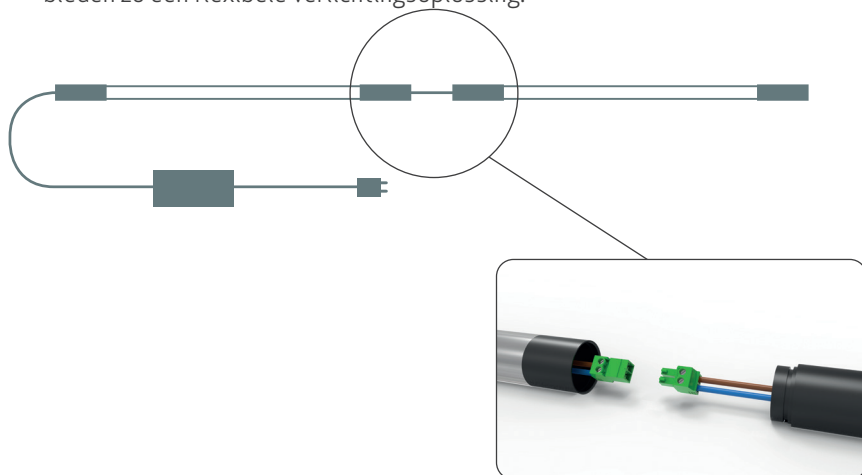

FLEXIBELE verlichtingseenheden voor aangepaste installaties

ORIGINAL
SCANGRIP

SINCE 1906

MADE IN DENMARK

De LINE LIGHT verlichtingseenheden zijn verkrijgbaar in verschillende lengtes die afzonderlijk of in een string kunnen worden gebruikt voor allerlei toepassingen.

De verlichtingseenheden kunnen precies zo worden gecombineerd als u wilt en bieden zo een flexibele verlichtingsoplossing.

// Flexibiliteit die voldoet aan uw specifieke behoeften

Combineer verlichtingseenheden met voeding, kabel en geschikte ophangingen. Een reeks flexibele ophangingen maakt het mogelijk de verlichtingseenheden precies daar te plaatsen waar u ze nodig hebt.

DESIGN ZELF

LINE LIGHT 75

€ 120.90

03.5221

Verlichtingseenheid 838 mm met 1250 lumen

LINE LIGHT 120

€ 201.90

03.5222

Verlichtingsunit 1234 mm met 2000 lumen

LINE LIGHT 160

€ 231.90

03.5223

Verlichtingsunit 1630 mm met 2750 lumen

LINE LIGHT 200

€ 272.90

03.5224

Verlichtingsunit 2027 mm met 3500 lumen

3
years
warranty

PATENT PROTECTED