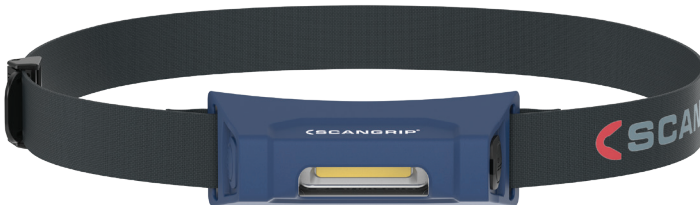

EU DESIGN
PATENT

// Oplaadbare ZONE 2 hoofdlamp

De nieuwe ZONE 2 koplamp zorgt voor optimaal werklucht dat het hele gezichtsveld verlicht. Hij biedt nu nog meer waar voor zijn geld voor de professionele gebruiker. De lichtopbrengst werd met 33% verhoogd van 150 naar 200 lumen, en met verbeterde batterijtechnologie en nu drie lichtstanden, waaronder de nieuwe "leesmodus", werd de maximale bedrijfstijd verhoogd tot 22 uur. Het ontwerp is compacter, moderner en gebruiksvriendelijker geworden, en de nieuwe ZONE 2 heeft ook een batterij-indicator en een verbeterde IP-classificatie tot IP54.