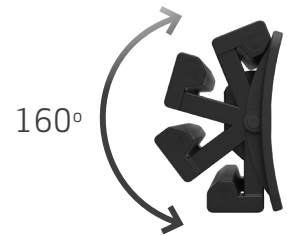

// Oplaadbare en dimbare COB LED werklamp

Monteer de NOVA R eenvoudig op de motorkaplamp via de meegeleverde beugel, schuif hem van links naar rechts om het licht te positioneren en de lichtopbrengst aan te passen of gebruik de handlamp gewoon voor inspectiewerkzaamheden.

Met de nieuwste hoogwaardige COB LED-technologie levert de NOVA R tot 2000 lumen met een gelijkmatige en gelijkmatige verlichting. De lichtdimmerfunctie maakt het mogelijk het licht in vijf verschillende niveaus in te stellen, en dankzij de verbeterde batterijcapaciteit kunt u de lamp tot 20 uur gebruiken, afhankelijk van de lichtopbrengst.

De NOVA BONNET wordt geleverd met een verstelbare telescopische houder (1,2-1,7 m) met zacht gevoerde haakuiteinden die zorgen voor een stevige en krasvrije grip op het voertuig. De houder is compact en voorzien van een metalen beugel. De krachtige geïntegreerde magneten van de NOVA R zorgen voor een flexibele montage op de beugel. In de cabine kan de NOVA BONNET ook worden gebruikt als werklamp, gemonteerd door de telescopische houder.

// Grote flexibiliteit

Dankzij het eenvoudige en gebruiksvriendelijke ontwerp kan de NOVA R gemakkelijk worden gemonteerd en gedemonteerd, waardoor u de lamp kunt gebruiken voor inspectiewerkzaamheden. NOVA R is gemakkelijk te dragen en is ergonomisch ontworpen voor een goede grip op het handvat.

NOVA R monteren en demonteren op de beugel