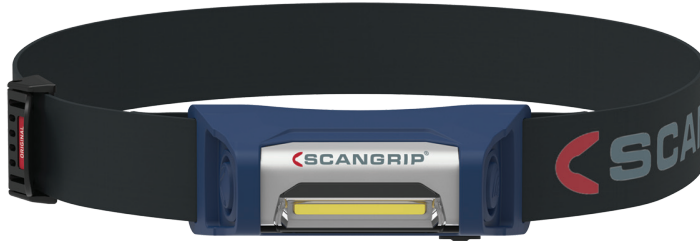

I-VIEW
€ 71.90
03.5626

EU DESIGN
PATENT
2635946

// Oplaadbare I-VIEW met touchless sensor

I-VIEW is uitgerust met de allernieuwste oplaadbare batterijtechnologie en biedt een extreem krachtige verlichting tot 400 lumen in een nieuw modern ontwerp. In de sensormodus wordt I-VIEW alleen in- en uitgeschakeld door met een hand voor de lamp te zwaaien.

Hij wordt geleverd met een traploze dimmerfunctie voor een regelbare lichtopbrengst en een batterij-indicator. Het ontwerp is ergonomisch en lichtgewicht voor een perfecte, comfortabele pasvorm, en de geweven band is sterk en verstelbaar. Stof- en waterdicht (IP65). Als optioneel accessoire kan de SCANGRIP POWERBANK 03.5782 worden gebruikt voor een langere bedrijfstijd.

Leesmodus instellen
Step 1
3-STAPPEN FUNCTIE

ZONE 2
€ 39.90
03.5850

NEW
Upgraded
versie