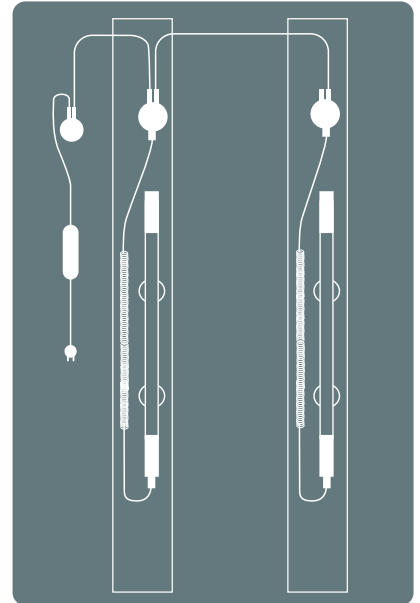

FLEXIBELE verlichtingsoplossing voor tweepostliften en mobiele kolomliften

ORIGINAL
SCANGRIP

SINCE 1906

MADE IN DENMARK

LINE LIGHT 2-POST is een universele alles-in-één oplossing die altijd bij de hand is en klaar voor gebruik wanneer dat nodig is.

De verlichtingseenheid kan met magneten overall onder de auto worden geplaatst en kan worden verplaatst naar de eigenlijke reparatiewerkzaamheden.

Dankzij de spiraalkabel van 5 m kan de lamp gemakkelijk worden gebruikt voor verlichting rond de hele auto, of als speciale lamp voor verlichting van de motorruimte of wielkasten.

- Past op alle 2-post liften en mobiele
- kolomliften ongeacht het type
- Krachtige verlichting met 2 x 1250 lumen
- Eenvoudig en ongecompliceerd te monteren
- Geen boren in de liftconstructie
- Incl. DIMMER functie