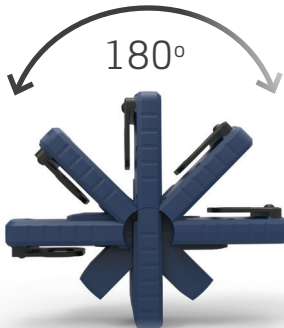

Potloodwerklamp die tot 150 lumen levert met zaklamp bovenop

Kleine en handige vorm, geleverd met zakclip en 2-steps bedieningsmogelijkheid

EU DESIGN PATENT 3451038

ONLY 13mm

Ultraslanke werklamp op zakformaat met zaklamp aan de bovenkant die tot 200 lumen levert

Met comfortabele en ergonomische grip en 2-steps bedieningsmogelijkheid

EU DESIGN PATENT 5597010

Flexible lamp head tilts up to 180 degrees. Supplied with a strong built-in magnet and a turnable sturdy hook designed to fit the work belt.

Stevige werklamp met 5 m kabel met 750 lumen

Beter dan traditionele fluorescerende werklampen

EU DESIGN PATENT 2954123

EU DESIGN PATENT 3451038

Werklamp met UV-toplicht (400 nm) met maximaal 250 lumen

UV-FORM is een oplaadbare LED-werklamp met krachtig 1,8 W UV-licht aan de bovenkant. Het krachtigste UV-licht op de markt. In principe krijgt u een universele onmisbare werklamp en UV-detectie in één, en tegelijkertijd vervangt het speciale UV-detectielampen.

Het ultraviolet licht is bedoeld voor lekdetectie in airconditioningsystemen aan de hand van sporenelementen. Ook nuttig voor lekdetectie van grotere, complexe koel-/vriesapparaten, proceskoelsystemen, warmtepompsystemen enz.