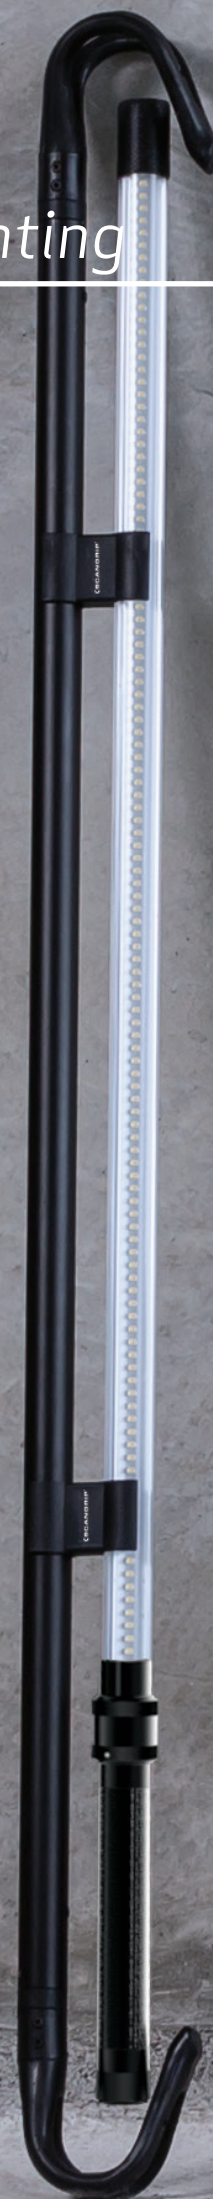

3
years
warranty

PATENT PROTECTED

EU DESIGN
PATENT
4070035

// Verlicht de hele motorruimte

De BONNET LIGHT biedt u een extreem heldere en krachtige verlichting van de gehele motorruimte.

Geleverd met een verstelbare telescopische houder met zacht gevoerde haakuiteinden voor een stevige en krasvrije grip op het voertuig. De houder is compact en neemt minder ruimte in bij het opbergen.