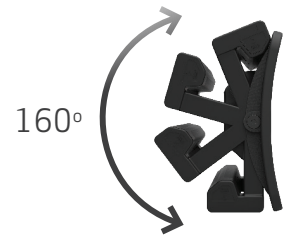

Doté de la toute dernière technologie LED COB à haut rendement, NOVA R produit jusqu'à 2000 lumens avec un éclairage uniforme et homogène. Grâce à la capacité de sa nouvelle batterie plus puissante, l'autonomie est doublée, ce qui permet jusqu'à 20 heures d'utilisation. Le variateur d'intensité permet de régler la lumière sur cinq niveaux différents.

NOVA BONNET est fournie avec un support télescopique réglable (1,2-1,7 m) avec des crochets caoutchoutés aux extrémités qui permettent un maintien ferme et sans risque de rayure sur le véhicule. Celui-ci est équipé d'un support métallique, qui peut glisser d'un côté à l'autre selon l'endroit où vous avez besoin de lumière. Les puissants aimants intégrés de NOVA R permettent un montage flexible sur le support. NOVA BONNET peut également être utilisée à l'intérieur de l'habitacle.

// Grande flexibilité

Sa conception simple et facile à utiliser permet de monter et démonter facilement NOVA R, vous pouvez donc aussi utiliser la lampe pour des travaux d'inspection. NOVA R est facile à transporter et son ergonomie permet une bonne prise en main de la poignée. Grâce à celle-ci, NOVA R peut être placé dans différentes positions pour obtenir l'angle d'éclairage souhaité.

Monter et démonter le NOVA R sur le support