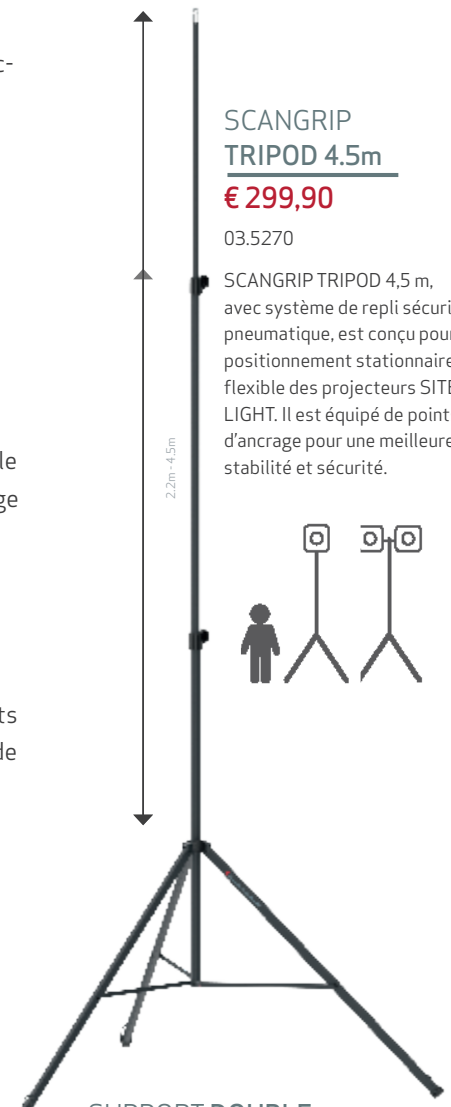

**SCANGRIP
TRIPOD 4.5m**

€ 299,90

03.5270

SCANGRIP TRIPOD 4,5 m, avec système de repli sécurisé pneumatique, est conçu pour le positionnement stationnaire et flexible des projecteurs SITE LIGHT. Il est équipé de points d'ancrage pour une meilleure stabilité et sécurité.

**SUPPORT DOUBLE
SITE LIGHT**

€ 53,90

03.5758

Support double permettant de positionner deux lampes SITE LIGHT

**MALLETTE DE
TRANSPORT
SITE LIGHT 80**

€ 171,90

49.0351

**MALLETTE DE
TRANSPORT
SITE LIGHT 40**

€ 96,90

49.0350

Ces mallettes de transport vous permettent de transporter en toute sécurité votre projecteur SITE LIGHT sur le chantier. Robustes et de haute qualité ces mallettes résistent à un environnement hostile et aux chocs pendant le transport.