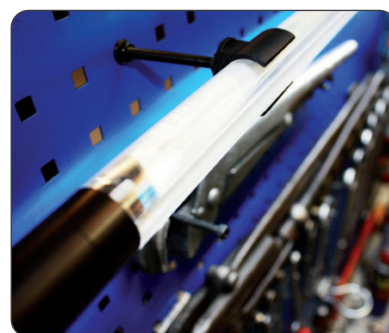

SOLUTIONS D'ÉCLAIRAGE modulables pour installations sur mesure

ORIGINAL
SCANGRIP

SINCE 1906

MADE IN DENMARK

Les unités d'éclairage LINE LIGHT sont disponibles en différentes longueurs et peuvent être utilisées seules ou branchées en série pour s'adapter à toutes sortes d'applications et d'environnement.

Cette solution d'éclairage modulable vous permet d'installer les lampes selon vos besoins.

// Une flexibilité qui répond à toutes vos exigences

Combinez vos unités d'éclairage avec les alimentations, les câbles et les supports appropriés à votre guise. Une gamme de différents supports vous permet de placer les lampes exactement où vous le souhaitez.

CONCEVEZ VOTRE PROPRE INSTALLATION

LINE LIGHT 75

€ 120,90

03.5221

Unité d'éclairage de
838 mm
produisant 1250 lumens

LINE LIGHT 120

€ 201,90

03.5222

Unité d'éclairage de
1234 mm
produisant 2000 lumens

LINE LIGHT 160

€ 231,90

03.5223

Unité d'éclairage de
1630 mm
produisant 2750 lumens

LINE LIGHT 200

€ 272,90

03.5224

Unité d'éclairage de
2027 mm
produisant 3500 lumens

3
years
warranty

PATENT PROTECTED