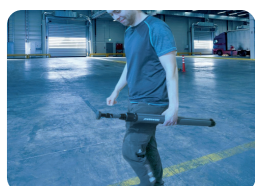

Embout de montage en acier soudé (filetage 10 mm)

SCANGRIP TRIPOD 3M

€ 119,90

03.5431

6 kg
Charge maxi 10 kg

Système de verrouillage à 360° pour une bonne prise en main