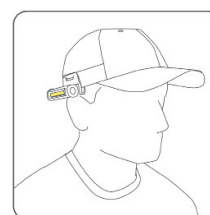

- Se fixe sur votre casquette
- Utilisez-la comme une lampe frontale
- Clipsez-la sur vos vêtements
- Utilisez-la comme lampe de poche

FLEX WEAR KIT

€ 41,90

03.5811

Use as flashlight

Built-in magnet

Clip onto your clothes