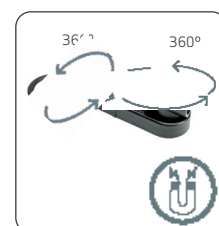

CROCHET

€ 11,90

03.5312

Crochet aimanté multiposition avec clip