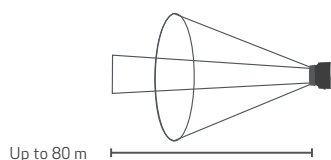

LAMPES FRONTALES pour professionnels

ORIGINAL
SCANGRIP

SINCE 1906

// Poursuivre la vision de la conception d'un éclairage de travail innovant pour les professionnels

- Éclaire toute votre zone de travail
- Rechargeable
- Longue autonomie
- Facile à utiliser et ergonomique
- Fonction capteur marche/arrêt sans contact

Contrairement à toutes les autres lampes frontales à faisceau, les nouveaux modèles I-VIEW et ZONE sont conçus pour fournir un éclairage optimal et complet de l'espace de travail.

Pourvues de la toute dernière technologie de LED COB, ces deux lampes fournissent un éclairage extrêmement puissant en répartissant uniformément un maximum de lumière et en éclairant l'ensemble de votre champ de vision.

Vous n'aurez plus besoin de tourner la tête pour éclairer votre espace de travail avec votre lampe frontale à faisceau limité.

NOUVEAUTE

// ZOOM - Lampe frontale rechargeable avec 3 fonctions

ZOOM est une petite lampe frontale, compacte mais très puissante, fournissant 220 lumens et d'un poids remarquablement léger de seulement 100 g.

L'angle du faisceau peut être réglé de 10° à 60° pour une distance de faisceau jusqu'à 80 m.

L'intensité lumineuse est réglable en trois paliers dont une nouvelle fonction le "MODE LECTURE", qui fournit juste assez de lumière pour lire et permet une autonomie de 19 heures.

ZOOM se présente dans un design compact et la lampe peut être orientée jusqu'à 45° pour obtenir un angle d'éclairage optimal.

Mode lecture niveau 1
MODE LECTURE NIVEAU 1

ZOOM

€ 29,90

03.5627

3
years
warranty

PATENT PROTECTED