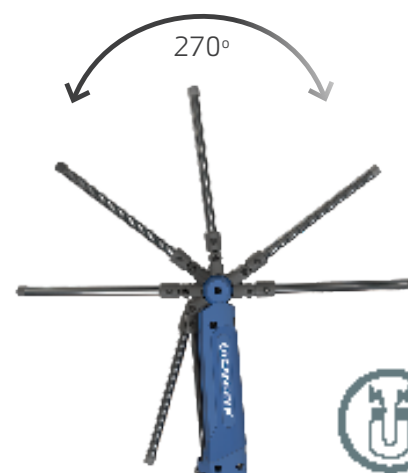

EU DESIGN
PATENT
3451038

// Fonction de lampe torche

Le spot puissant de 100 lumens des lampes SLIM offre une fonction lampe torche. Cette fonction unique de lampe torche, jamais vue avant, peut être utilisée lorsqu'elle est pliée, ce qui offre une lampe torche avec une prise en main pratique et ferme.

LAMPES D'INSPECTION ultra-fines

// Les lampes d'inspection LINE LIGHT, sophistiquées et épurées, sont fabriquées au Danemark et sont une démonstration parfaite de notre capacité à repousser les limites de l'éclairage LED en créant des lampes de travail aux performances exceptionnelles, d'une solidité extrême avec de nombreuses fonctionnalités intelligentes.