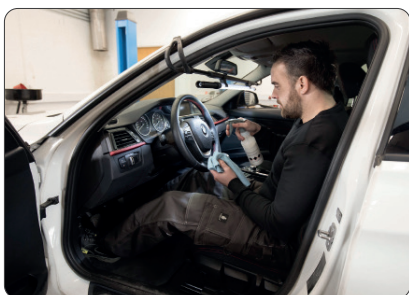

Sans son support, la lampe de capot peut également être utilisée comme grande lampe d'inspection.

LINE LIGHT BONNET C+R

€ 169,90

03.5240

**DUAL 2 in 1
SYSTEM**

À l'intérieur de l'habitacle, la lampe de capot LINE LIGHT peut également être utilisée comme lampe de travail en l'installant soit sur le support télescopique soit sur le pare-brise à l'aide du support col de cygne à ventouse.