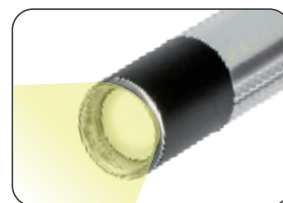

EU DESIGN
PATENT
4070035

Les deux modèles sont livrés avec un crochet magnétique multipositions avec clip.

LINE LIGHT C+R

€ 104,90

03.5243

Lampe d'inspection avec DUAL SYSTEM et spot à l'extrémité produisant jusqu'à 900 lumens

LINE LIGHT R

€ 92,90

03.5244

Lampe d'inspection avec DUAL SYSTEM et spot à l'extrémité produisant jusqu'à 600 lumens

Son design très slim, avec un diamètre de 25 mm seulement, permet d'éclairer les espaces les plus confinés difficiles à atteindre

**DUAL 2 in 1
SYSTEM**