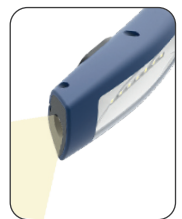

MAG

€ 52,90

03.5400

Lampe de travail avec LED SMD et spot 300 lumens

EU DESIGN PATENT 2954123