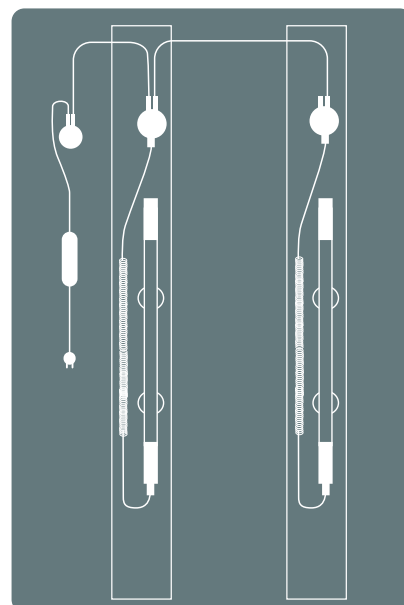

LINE LIGHT 2-POST

€ 403,90

03.5225