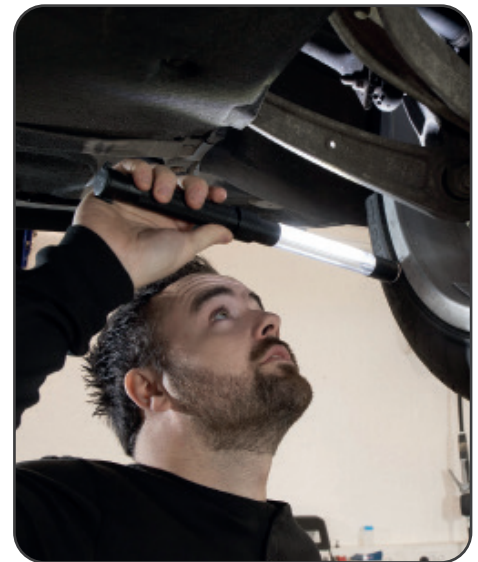

LINE LIGHT R

€ 92,90

03.5244

Lampe d'inspection avec DUAL SYSTEM et spot à l'extrémité produisant jusqu'à 600 lumens

Son design très slim, avec un diamètre de 25 mm seulement, permet d'éclairer les espaces les plus confinés difficiles à atteindre

**DUAL 2 in 1
SYSTEM**