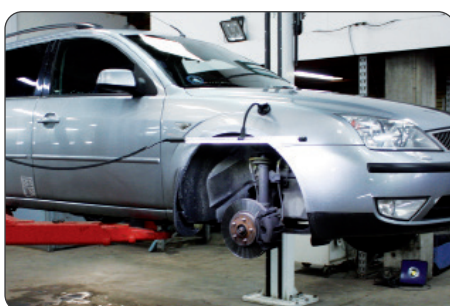

3
years
warranty

PATENT PROTECTED