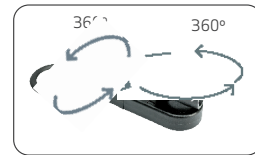

Les deux modèles sont livrés avec un crochet magnétique multipositions avec clip.