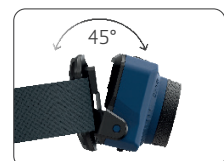

ZOOM se présente dans un design compact et la lampe peut être orientée jusqu'à 45° pour obtenir un angle d'éclairage optimal.

Mode lecture niveau 1
MODE LECTURE NIVEAU 1

ZOOM

€ 29,90

03.5627

Lampe orientable