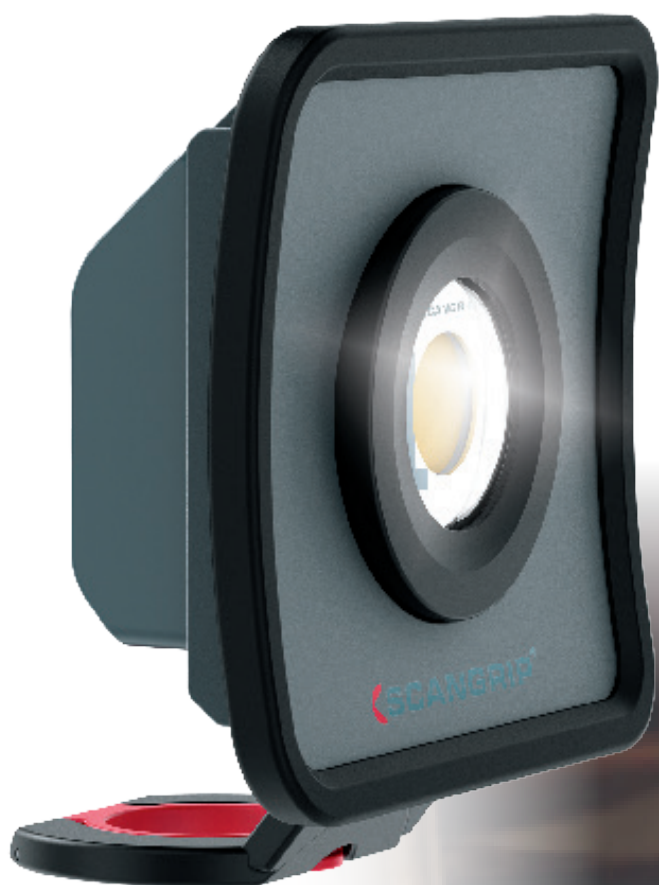

Avec câble

4000 / 6000 / 12000 lumens

Rechargeables avec DUAL SYSTEM et SCANGRIP POWER SOLUTION avec batteries échangeables

4000 / 6000 / 10000 lumens

SPS7//
SCANGRIP POWER SOLUTION

DUAL 2 in 1 SYSTEM

Projecteurs de travail robustes et solides conçus pour UNE UTILISATION INTENSIVE

NOVA MINI – Un projecteur de travail portatif ultra compact

ORIGINAL
SCANGRIP

SINCE 1906

// Avec son design unique ultra compact, NOVA MINI est le tout nouveau projecteur portatif indispensable pour les professionnels de tous les secteurs.

- Design ultra slim et compact
- Éclairage extrêmement puissant, jusqu'à 1000 lumens
- Système SMART GRIP 4 en 1 pour une prise en main ferme et confortable et un positionnement flexible
- Variateur d'intensité en continu
- Témoin de niveau de charge

3
years
warranty

PATENT PROTECTED

// Petit mais extrêmement puissant

Dotée de la toute dernière technologie de LED, NOVA MINI peut produire une puissance d'éclairage allant jusqu'à 1000 lumens, ce qui est absolument unique pour une si petite lampe. NOVA MINI est équipé d'un bouton marche/arrêt très pratique sur le côté qui sert également à commander l'éclairage. Avec le variateur d'intensité en continu réglez la puissance d'éclairage de 10 % à 100 %.