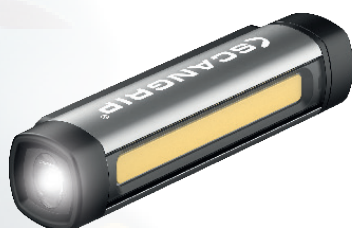

FLEX WEAR - Lampe polyvalente conçue pour être portée

ORIGINAL
SCANGRIP

// Petit compagnon indispensable que vous pouvez emmener partout avec vous.

FLEX WEAR est une petite lampe de travail polyvalente portable conçue avec un éclairage principal à deux niveaux produisant jusqu'à 150 lumens et un projecteur produisant 75 lumens. Elle améliore la sécurité et le confort de travail en vous rendant visible lorsque vous vous déplacez et en éclairant votre espace de travail. Elle peut également être utilisée comme lampe de poche avec le clip intégré ou comme lampe d'inspection ou encore être placée en position fixe avec l'aimant intégré. Le design de FLEX WEAR est fluide, compact et léger, seulement 42 g.

FLEX WEAR

€ 30,90

03.5810

// FLEX WEAR incluant un bandeau et un support pour casquette

Avec les accessoires inclus dans le FLEX WEAR KIT, elle peut être utilisée comme une lampe frontale ou installée sur une casquette. Utilisez le spot pour un éclairage longue distance en le portant sur le côté de votre tête. Fixé sur le bandeau ou sur une casquette, le FLEX WEAR offre une flexibilité totale pour obtenir le meilleur angle d'éclairage possible puisqu'il peut être tourné à 360° autour des deux axes.

- Se fixe sur votre casquette
- Utilisez-la comme une lampe frontale
- Clipsez-la sur vos vêtements
- Utilisez-la comme lampe de poche

FLEX WEAR KIT

€ 41,90

03.5811