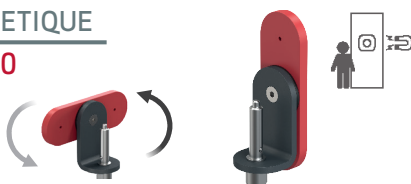

SUPPORT MAGNETIQUE

€ 31,90

03.5390