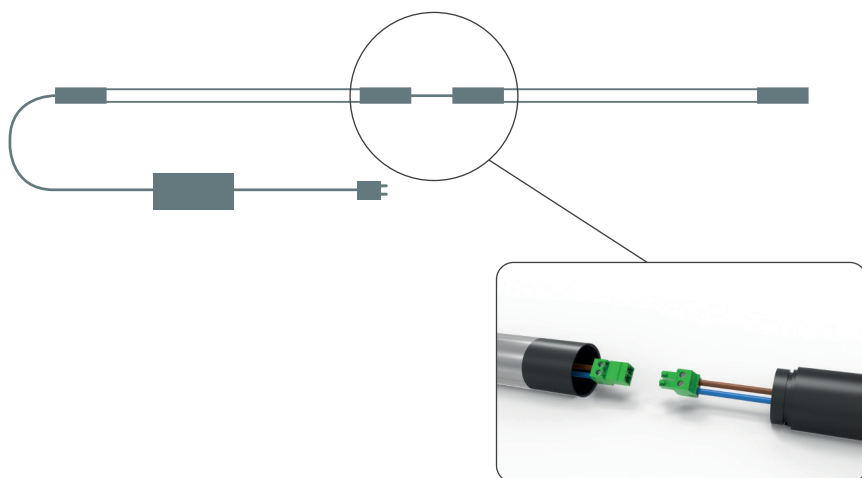

SOLUTIONS D'ÉCLAIRAGE modulables pour installations sur mesure

ORIGINAL
SCANGRIP

SINCE 1906

MADE IN DENMARK

Les unités d'éclairage LINE LIGHT sont disponibles en différentes longueurs et peuvent être utilisées seules ou branchées en série pour s'adapter à toutes sortes d'applications et d'environnement.

Cette solution d'éclairage modulable vous permet d'installer les lampes selon vos besoins.

// Une flexibilité qui répond à toutes vos exigences

Combinez vos unités d'éclairage avec les alimentations, les câbles et les supports appropriés à votre guise. Une gamme de différents supports vous permet de placer les lampes exactement où vous le souhaitez.

CONCEVEZ VOTRE PROPRE INSTALLATION

LINE LIGHT 75

€ 120,90

03.5221

Unité d'éclairage de
838 mm
produisant 1250 lumens

LINE LIGHT 120

€ 201,90

03.5222

Unité d'éclairage de
1234 mm
produisant 2000 lumens

LINE LIGHT 160

€ 231,90

03.5223

Unité d'éclairage de
1630 mm
produisant 2750 lumens

LINE LIGHT 200

€ 272,90

03.5224

Unité d'éclairage de
2027 mm
produisant 3500 lumens

3
years
warranty

PATENT PROTECTED