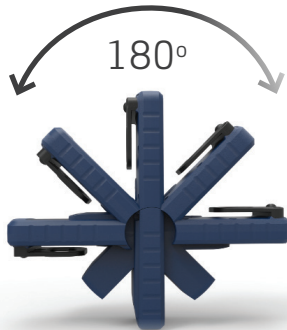

MINIFORM
€ 56,90
03.5404

13mm

Lampe de travail de poche ultra-mince avec lampe torche sur la partie supérieure offrant jusqu'à 200 lumens

Prise en main confortable et ergonomique, clip ceinture et 2 niveaux d'éclairage.

EU DESIGN PATENT
5597010