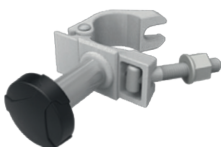

#### STEIGER BEUGEL

€ 31.90

03.5341

Voor flexibele positionering op steigers of elk rond object ø40-50 mm