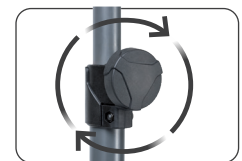

#### DUBBELE BEUGEL

€ 26.90

03.5308

Dubbele beugel voor het plaatsen van twee lampen

Gelaste stalen  
montagedop 10 mm  
schroefdraad

#### SCANGRIP TRIPOD

€ 119.90

03.5431

360° sluitsysteem  
voor een stevige grip

1.35m - 3m