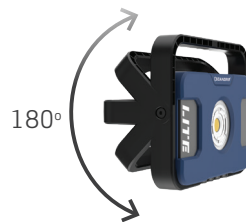

// Flexibele standaard

The stand made of powder coated steel can be used to hand-carry the lamp, as a hanger or to position the lamp in the desired lighting angle.