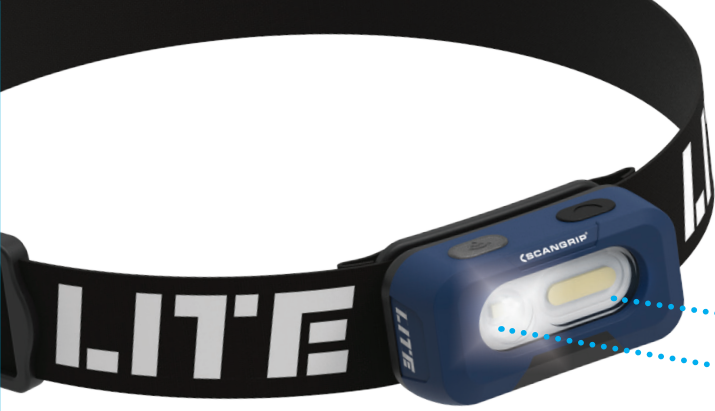

### HEAD LITE S

€ 13.90

03.5645

Hoofdlamp met traploze dimmer tot max 140 lumen

Excl. batterijen

### // Geavanceerde hoofdlamp met 2-in-1 lichtfunctie

De oplaadbare HEAD LITE is ontworpen om optimale werkverlichting te bieden met 2 verschillende verlichtingsfuncties in één: een schijnwerperbundel die uw hele werkgebied verlicht en een gerichte bundelhoek voor inspectie of gebruik op lange afstand.