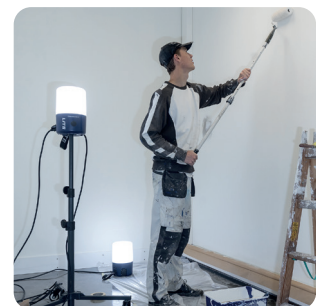

EU DESIGN
PATENT
4070035

Sterke ingebouwde nylon riem met haak voor ophanging. De band is ook ontworpen als een praktische draagriem

AREA LITE CO

€ 159.90

03.5637

360 werklamp met 5 m kabel en stopcontact met 6000 lumen