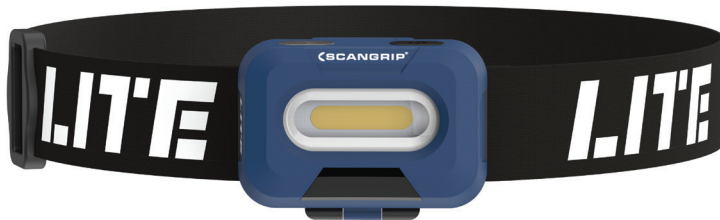

// Comfortabele hoofdlamp met batterijen

HEAD LITE A is compact ontworpen en comfortabel om te dragen met een zacht ingebouwd beschermingskussen om afdrucken op het voorhoofd te voorkomen. Eigenlijk merk je al na een paar minuten niet meer dat je het draagt. Ondanks het kleine formaat is de lichtopbrengst verbeterd en geoptimaliseerd voor maximale prestaties, waardoor de HEAD LITE A uw gehele werkgebied zeer efficiënt kan verlichten. HEAD LITE A is eenvoudig te bedienen en toepasbaar voor allerlei soorten werktaken.

HEAD LITE A

€ 21.90

03.5670

Hoofdlamp met sensorfunctie en traploze dimmer tot 150 lumen

// Traploos dimbaar

HEAD LITE en HEAD LITE A zijn geüpgraded met een traploze dimmerfunctie in het bereik van 10 % tot 100 % waarmee u de lichtopbrengst eenvoudig kunt aanpassen aan de werктаak.

// Contactloze sensor

Beide hoofdlampen hebben een contactloze sensorfunctie waardoor het eenvoudig is om de lamp aan/uit te zetten door gewoon voor de koplamp te zwaaien. Zo kun je met dikke handschoenen de lamp aanzetten en voorkom je dat je met vieze handen de schakelknop aanraakt. Om onbedoelde activering te voorkomen, moet u de sensor met een dubbele