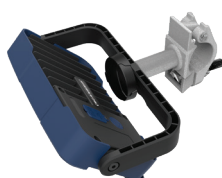

Flexibele positionering op steigerbeugel