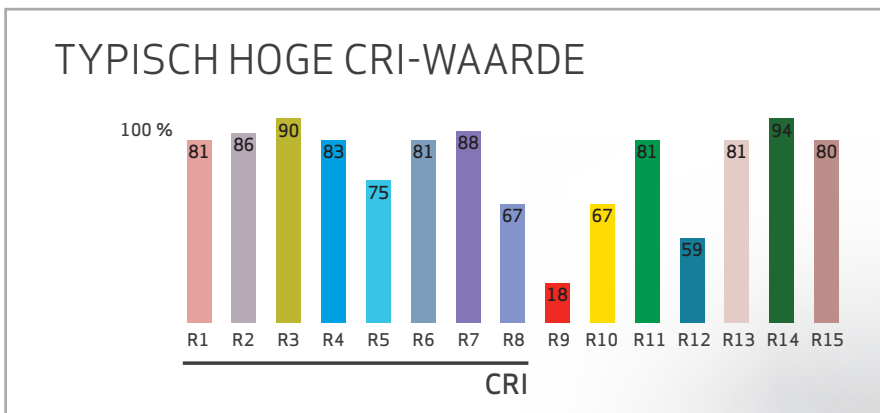

CRI+

VOOR EEN NAUWKEURIGE KLEURAFSTEMMING

Werklampen die worden gebruikt voor kleurafstemming moeten een lichtbron hebben met een hoge CRI-waarde. De standaard CRI-waarde wordt berekend als een gemiddelde van de eerste 8 R-waarden van 15. Dit betekent dat b.v. de R9 (rood) waarde, die belangrijk is voor een correcte kleurherkenning, wordt niet meegerekend voor de CRI waarde.

SCANGRIP introduceert nu de CRI+ term gedefinieerd als een gemiddelde van alle 15 R-waarden. Dit is de enige correcte definitie van de CRI-waarde die moet worden gebruikt voor nauwkeurige en betrouwbare kleurherkenning.

3
years
warranty