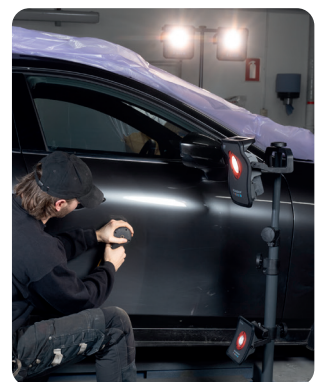

De body is gemaakt van gegoten aluminium waardoor het extreem stevig en schokbestendig is om zelfs zware slagen en schokken te doorstaan. Tegelijkertijd is het stof- en waterdicht, IP67.

EU DESIGN
PATENT
5597010