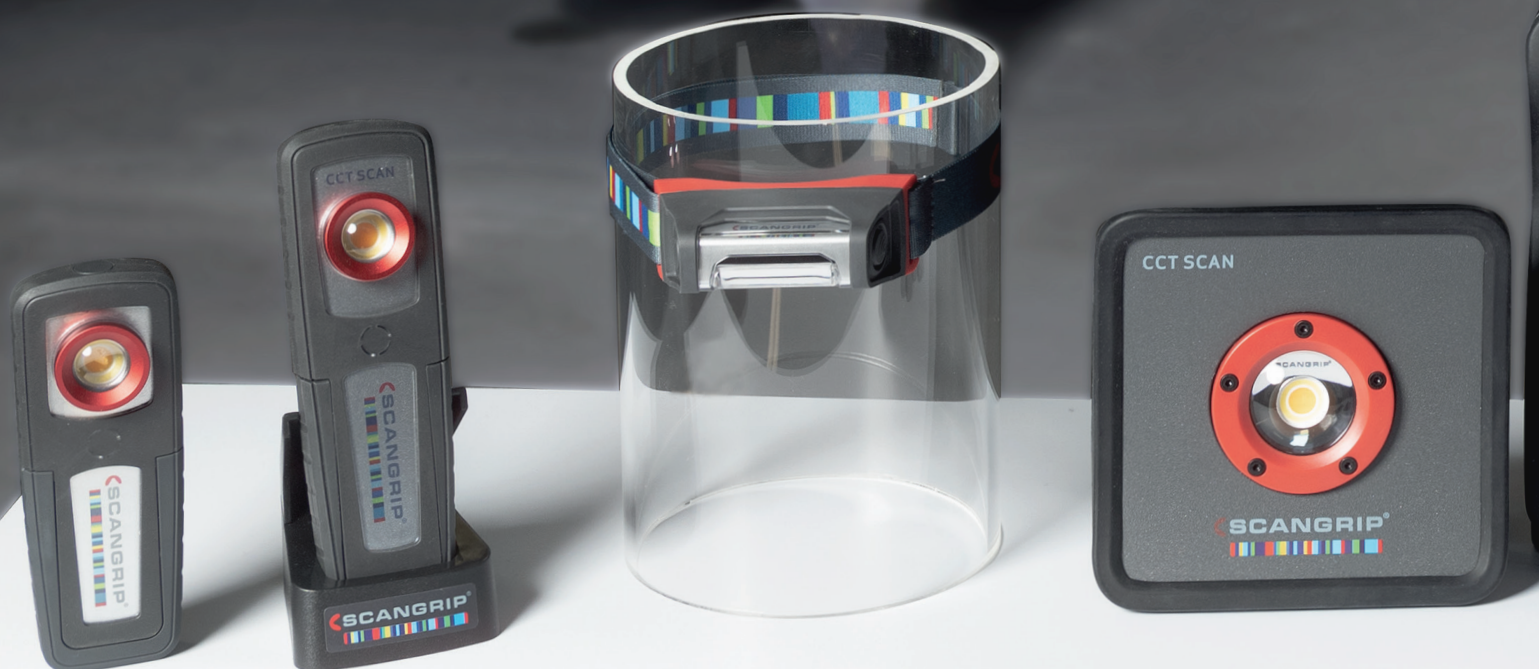

Deze nieuwe productlijn is de meest uitgebreide en geavanceerde in zijn soort ter wereld. De gespecialiseerde verlichtingsoplossingen van superieure kwaliteit zijn gemaakt voor kleurafstemming, detaillering en algemeen schilderwerk en kunnen overal worden gebruikt waar een geverfd oppervlak moet worden geïnspecteerd.

CCT SCAN - Stepless

De nieuw uitgevonden CCT SCAN-functionaliteit biedt de mogelijkheid om het oppervlak van een object te scannen met de verschillende beschikbare kleurtemperatuurn in het interval van 2500K tot 6500K.

Aangezien de CCT SCAN-functie het volledige kleurtemperatuurspectrum in één eenvoudige stap

weergeeft, wordt het sneller en handiger om de kleur van de auto te checken. Als het gaat om detaillering en autoverzorging, kan de detailer het oppervlak van de auto inspecteren met behulp van alle beschikbare kleurtemperatuurn en op deze manier eventuele krassen of onvolkomenheden detecteren.