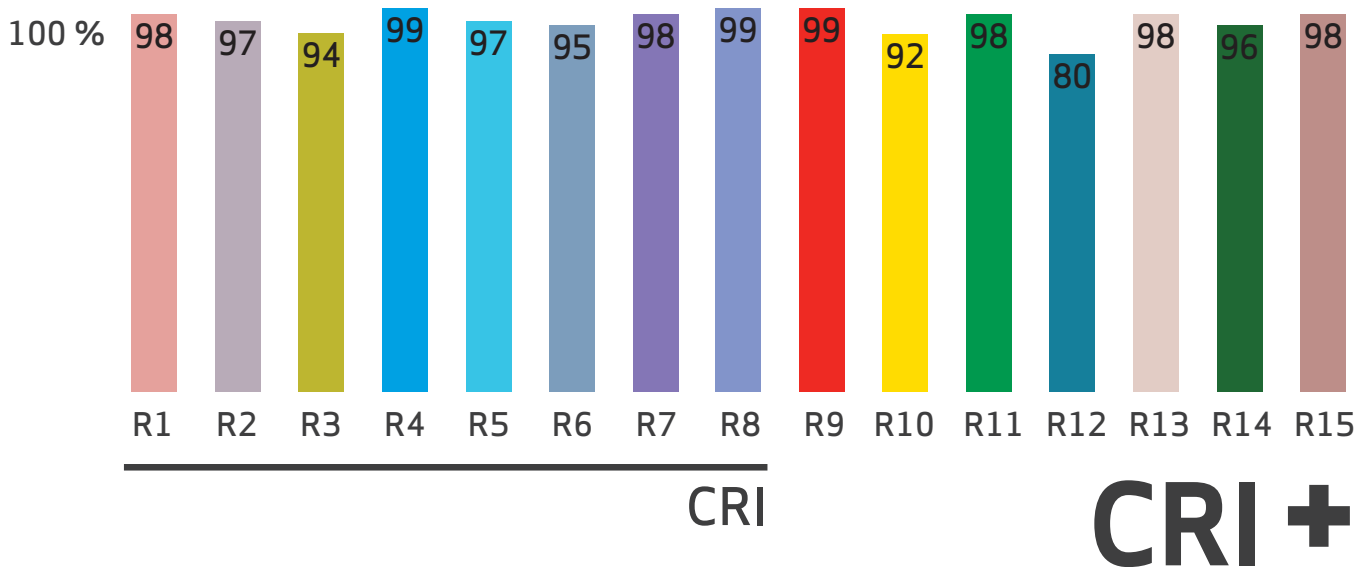

CRI+

VOOR EEN NAUWKEURIGE KLEURAFSTEMMING

Werklampen die worden gebruikt voor kleurafstemming moeten een lichtbron hebben met een hoge CRI-waarde. De standaard CRI-waarde wordt berekend als een gemiddelde van de eerste 8 R-waarden van 15. Dit betekent dat b.v. de R9 (rood) waarde, die belangrijk is voor een correcte kleurherkenning, wordt niet meegerekend voor de CRI waarde.

SCANGRIP introduceert nu de CRI+ term gedefinieerd als een gemiddelde van alle 15 R-waarden. Dit is de enige correcte definitie van de CRI-waarde die moet worden gebruikt voor nauwkeurige en betrouwbare kleurherkenning.

3
years
warranty