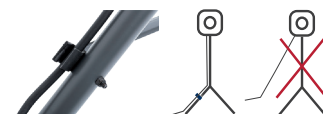

SCANGRIP TRIPOD

€ 119.90

03.5431

Maximale belasting 10 kg
Gewicht 6 kg

DUBBELE BEUGEL

€ 26.90

03.5308

Dubbele beugel voor positionering van twee lampen