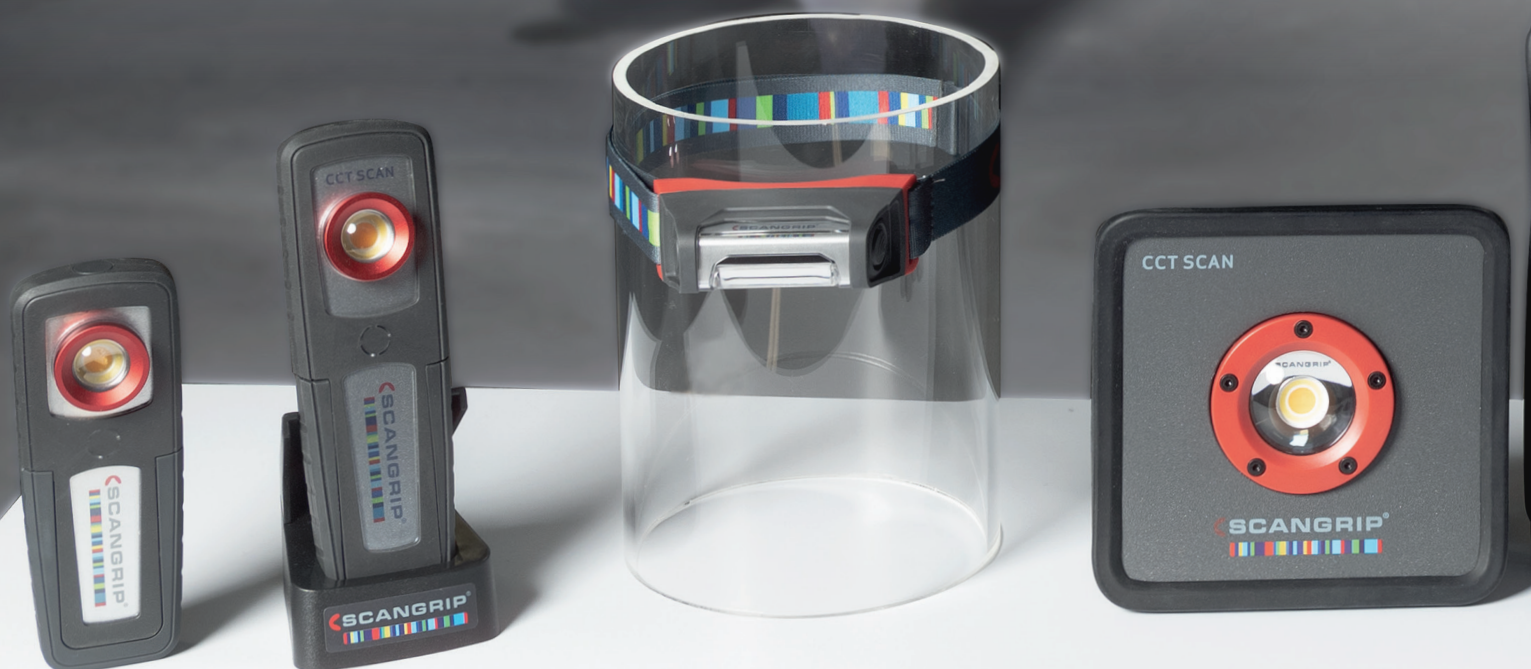

EXPLOSIEVEILIGE LAMPEN VOOR DE SPUITCABINE

DRAAGBARE LAMPEN VOOR SNELLE UITHARDING

GO GREEN - Een betere keuze voor het klimaat

SCANGRIP-werklampen zijn een keuze in een groenere richting waar de impact op het klimaat op dagelijkse basis wordt geminimaliseerd. Al onze verlichtingsoplossingen zijn ontwikkeld met het oog op energiebesparing en een lange levensduur.