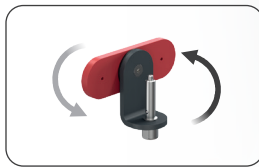

MAGNEET BEUGEL

€ 31.90

03.5390

Voor flexibele positionering van de MULTIMATCH 3 op elk magnetisch oppervlak