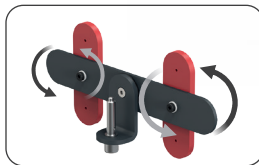

MAGNEET BEUGEL

€ 31.90

03.5390

Voor flexibele positionering van de MULTIMATCH 3 op elk magnetisch oppervlak

MAGNEET BEUGEL - Groot

€ 54.90

03.5391

Voor flexibele positionering van de MULTIMATCH 8 op elk magnetisch oppervlak