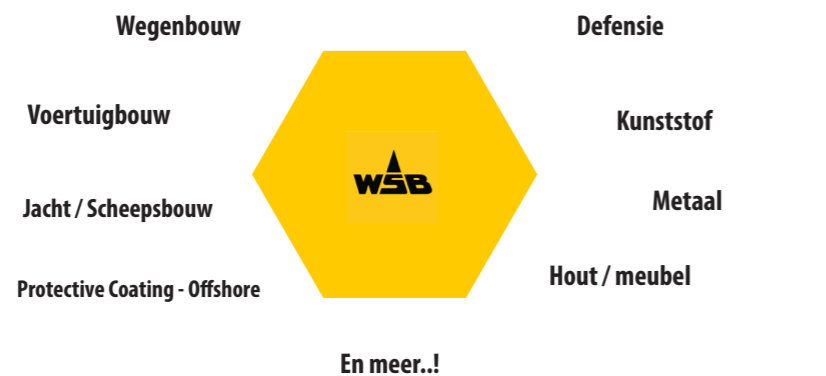

ONZE OPLOSSINGEN

10.000 + KLANTEN

10 + MERKEN

50.000 + ARTIKELEN

WAAROM WSB?

Een perfect oppervlak vereist meer dan enkel de juiste coating. Van 2K en 3K coatingapplicaties, secure dotmarking tot het schuren en coaten van vrachtschepen; wij hebben de kennis en kunde om u te ondersteunen.

WSB Finishing Equipment is al meer dan 50 jaar importeur en biedt vanuit haar vestigingen in Nederland (Utrecht) en België (Wolvertem) een compleet gamma voor de oppervlaktebehandeling in bouw, automotive en industrie.

Zo levert WSB oplossingen voor:

- Schuren
- Lijmen en kitten
- Spuiten
- Polijsten
- Stof afzuigen
- Drogen
- Reinigen
- Persoonlijke beschermingsmiddelen
- En meer...!

WAT LEVEREN WIJ VERDER?

WSB ACADEMY

Als kennispartner helpen wij partners graag verder. Naast aanspreekpunten per regio (in de vorm van onze technisch adviseurs en service monteurs), bieden wij ook:

- Downloads - handleidingen, catalogi en naslagwerken te vinden via onze website Downloads en video's pagina
- Trainingen en demo's - naast onze maandelijkse Start To Spray verfspuittrainingen, organiseren wij ook demonstraties en trainingen op maat.

WSB SERVICE

Op maat service voor groot en klein onderhoud door onze in-house service dienst:

- Utrecht, Nederland
- Wolvertem (Brussel), België

Ook kunnen wij op maat technische opleidingen voorzien voor interne teams van een bedrijf.

Mijn WSB - INLOGOMGEVING

- Verlengen van de standaard garantietermijn
- Eenvoudig en snel uw apparatuur laten ophalen voor service- en/of garantiedoelinden
- Nieuwsbrief met informatie over acties, producten en innovaties

UW IMPORTEUR IN DE BENELUX voor oppervlaktebehandelingsapparatuur

De Heldinnenlaan 200
3543 MB Utrecht
030-241 41 55
verkoop@wsb-benelux.nl
service@wsb-benelux.nl