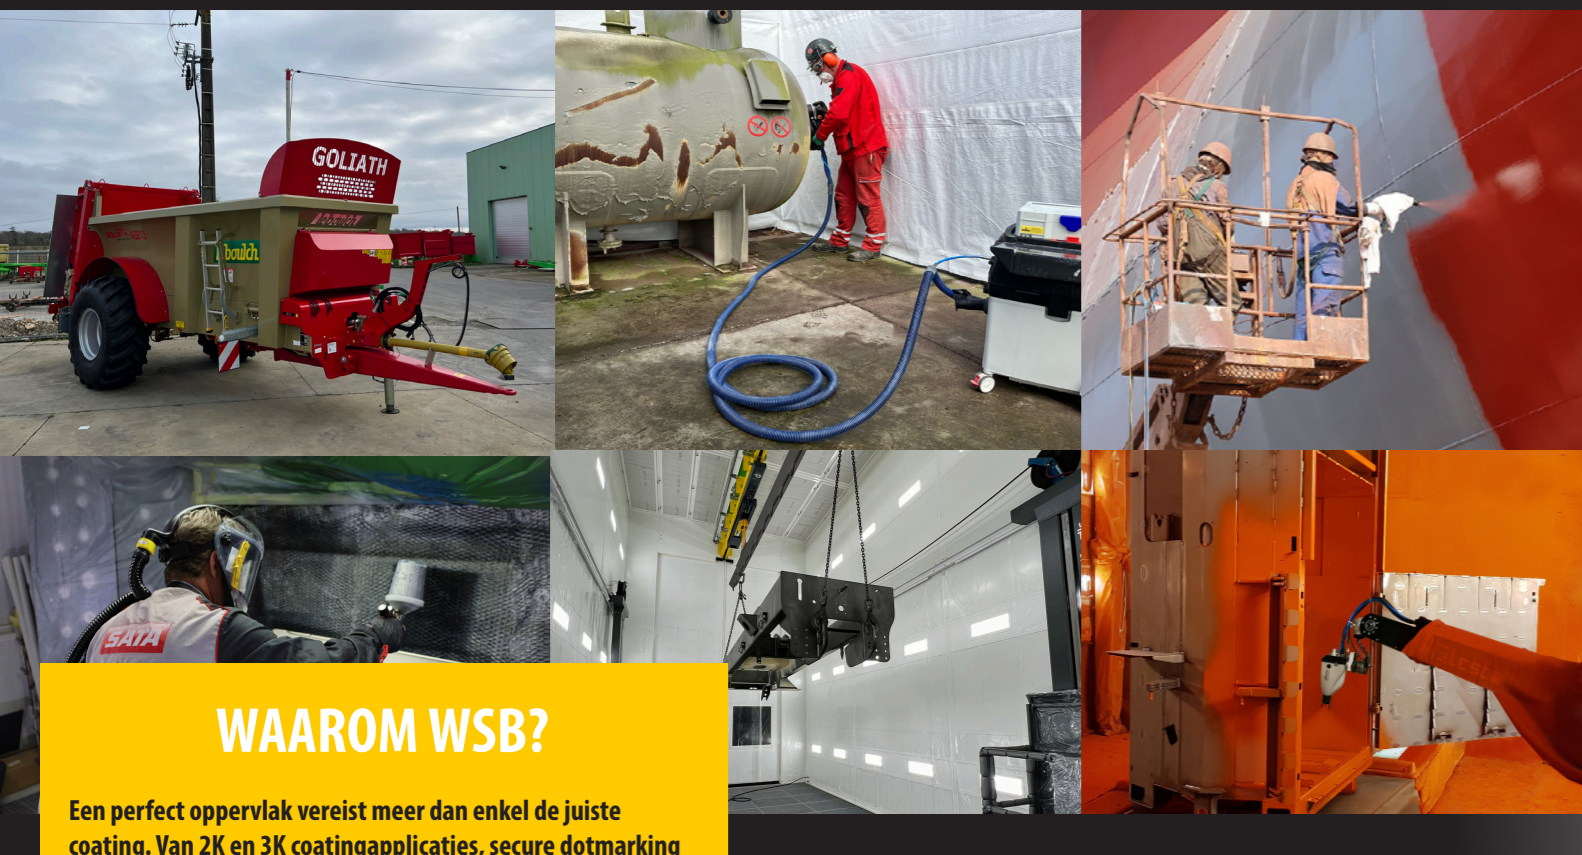

ONZE OPLOSSINGEN

10.000 + KLANTEN

10 + MERKEN

50.000 + ARTIKELEN

WAAROM WSB?

Een perfect oppervlak vereist meer dan enkel de juiste coating. Van 2K en 3K coatingapplicaties, secure dotmarking tot het schuren en coaten van vrachtschepen; wij hebben de kennis en kunde om u te ondersteunen.

WSB Finishing Equipment is al meer dan 50 jaar importeur en biedt vanuit haar vestigingen in Nederland (Utrecht) en België (Wolvertem) een compleet gamma voor de oppervlaktebehandeling in bouw, automotive en industrie.