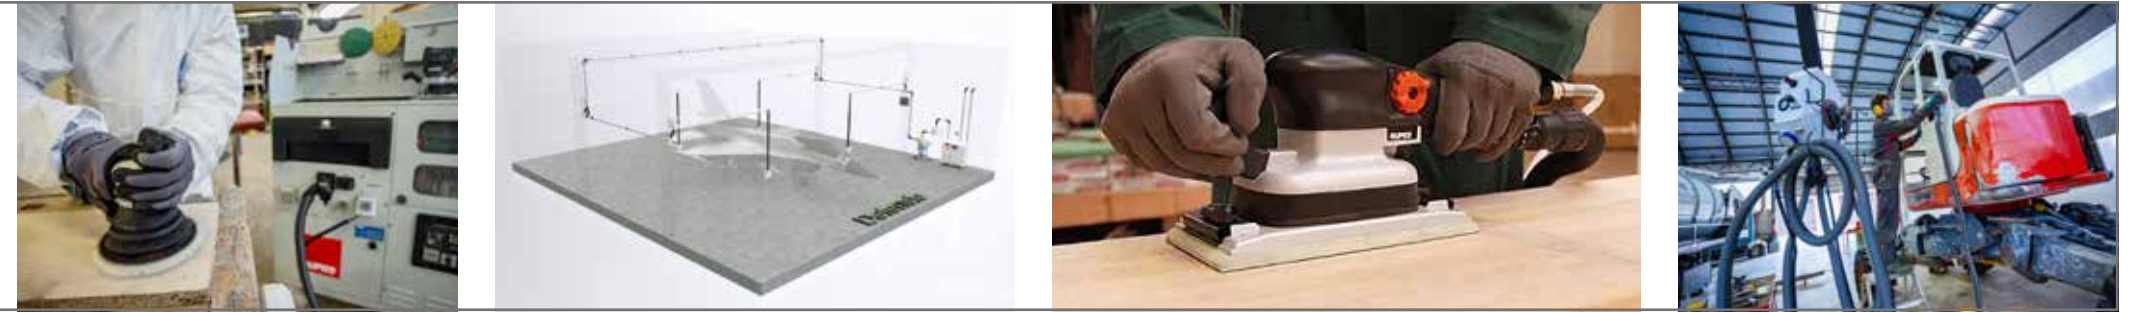

FORT ENSEMBLE !

Avec sa gamme étendue de produits de qualité supérieure, WSB Finishing Equipment est un fournisseur global dédié aux traitements de surface. En plus des produits de traitement de surface, WSB Finishing Equipment propose des produits et services dans le domaine des applications de colles et jointoyage, des systèmes pour le transport de liquides et bien plus encore.

Au sein de la division Industrie, WSB Finishing Equipment est fort comme fournisseur global avec vous comme client.

- 45 ans de connaissances et d'expérience dans le Benelux
- Une équipe complète avec plus de 45 collaborateurs expérimentés
- Un service et des réparations rapides et de qualité, sur votre site ou dans nos espaces techniques entièrement équipés
- Un portefeuille de marques reconnues

Marques	Industrie
B-TEC	Matériel de nettoyage
HONEYWELL	Équipements de protection individuelle
REINHARDT TECHNIK	Matériel d'application pour colles et produits de jointoyage
RUPES	• Outils de ponçage • Outils de polissage • Systèmes d'aspiration (de poussières)
SATA	• Pistolets de peinture • Filtres d'air comprimé
WAGNER	• Pistolets de peinture • Matériel de mélange et de dosage
WALTHER PILOT	• Réservoirs à pression • Agitateurs • Pistolets à colle

Portefeuille de marques WSB :

PONÇAGE

COLLES ET JOINTOYAGE

PISTOLAGE

POLISSAGE

AUTRES